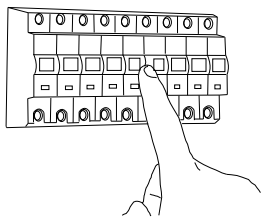

1

TURN OFF POWER
Couper le courant! /
Spegner la corrente! /
Strom Abshalten!

2

3

4

A

B

C

x3

5

A

B

C

x1

6