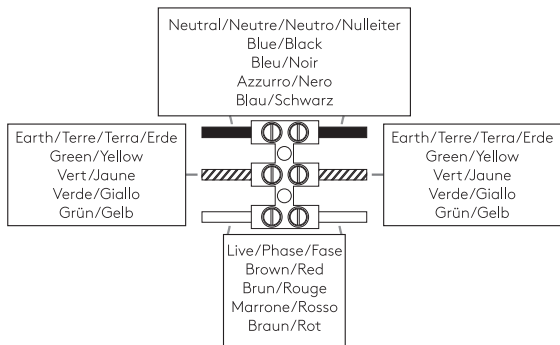

Cavo positivo: normalmente marrone o rosso
Cavo neutro: normalmente blu o nero
Cavo terra: normalmente verde o giallo

FR

LIRE ATTENTIVEMENT LES INSTRUCTIONS
AVANT DE COMMENCER LE MONTAGE

Phase: Normalement Brun / Rouge
Neutre: Normalement Bleu / Noir
Terre: Normalement Vert / Jaune

DE

LESEN SIE BITTE DIE ANWEISUNGEN
SORGFÄLTIG DURCH, BEVOR SIE MIT DEM
ZUSAMMENBAUEN BEGINNEN

Phase: Normalerweise Braun / Rot
Nulleiter: Normalerweise Blau / Schwarz
Erde: Normalerweise Grün / Gelb

FOR WALL USE ONLY
Usage mural uniquement
Solo per uso a parete
Nur zur Verwendung als Wandleuchte

1

TURN OFF POWER
 Couper le courant! /
 Spegner la corrente! /
 Strom Abshalten!

2

3

4

A

B

C

x3

5

A

B

C

x1

6