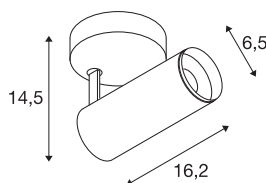

NUMINOS® SPOT DALI S

indoor led plafondopbouwarmatuur zwart/zwart 4000K 36°

NUMINOS is het optimaal op elkaar afgestemde armatuur-systeem van SLV dat functie, design en technologie combineert. Met verschillende downlights en spots zorgt u voor duizend mogelijkheden voor lichtontwerp. Ook met de NUMINOS® SPOT DALI S indoor plafondopbouwarmatuur, die overtuigt door de beste afwerking en lichtkwaliteit. De spot is perfect voor gerichte accentverlichting of zelfs verlichting van grotere gebieden. De plafondinbouwarmatuur overtuigt met een opgenomen vermogen van 10,42 Watt, een lichtsterkte van 1100 Lumen, een kleurtemperatuur van 4000 Kelvin en een kleurweergave-index van 90. De installatie is dan ook nog een fluitje van een cent. Wanneer kiest u voor NUMINOS © van SLV?

TECHNISCHE GEGEVENS

Art.nr.:	1004403
Primaire nominale spanning	220-240V ~50/60Hz mA/V
Secundaire stroom/spanning	250mA
Lengte	16.2 cm
Hoogte	14.5 cm
Diameter	6.5 cm
Nettogewicht	0.58 kg
Brutogewicht	0.621 kg
Beschermingsklasse	I
Montage	opbouw
Montagebeschrijving	plafond,wand
dimbaar	Ja
Dimtechnologie	DALI
Wattage	10.42 W
Lumen	1100 lm
Lichtkleurtemperatuur	4000 Kelvin
Stralingshoek	36 °
Kleur	zwart
CRI	90
UGR ≤	16
LXXBXX-gegevens	L80B50
Levensduur	50000 h