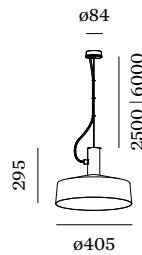

Diameter 405 mm

Height 295 mm

1.48 kg

incl. 2.5 m ophangstelsysteem

^a Color may deviate slightly due to production conditions.

Aluminium pendelarmatuur; oppervlak Gitzwart natgelakt; mat textuur; RAL 9005; incl. 2.5 m ophangstelsysteem; kabel en plafondpotje in Gitzwart; lampenkap Viltgrijs; lampfitting E27; lamptype A60; max. 15W; 220 - 240 V; beschermingsgraad IP20; PC1; lamp niet inbegrepen;