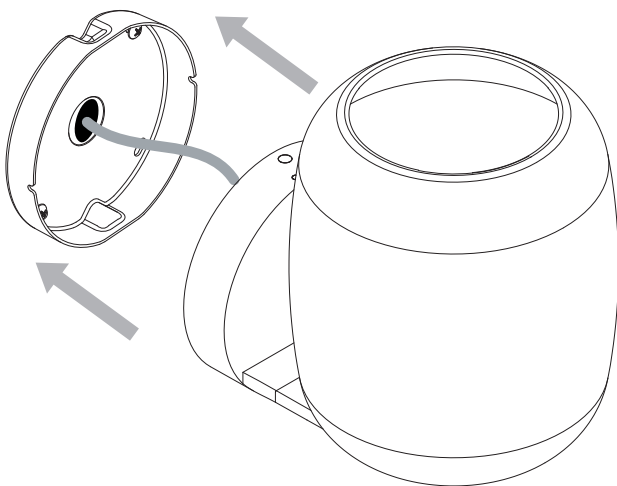

1

Turn off power
Couper le courant! /
Spegnere la corrente! /
Strom Abhalten!

2

3

4

5