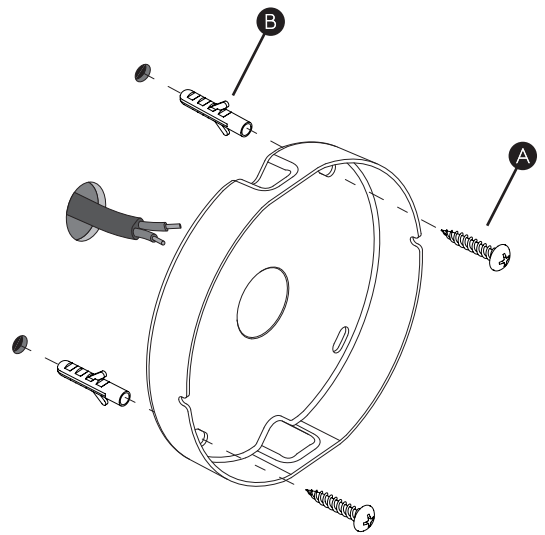

1

Turn off power
Couper le courant! /
Spegnere la corrente! /
Strom Abhalten!

2

3

4

5