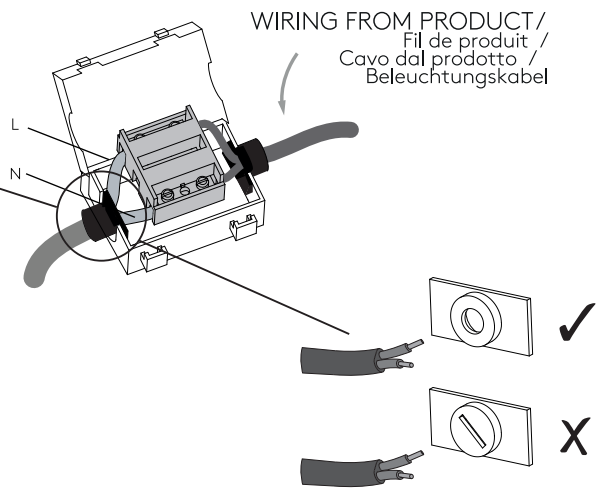

1

Turn off power
Couper le courant! /
Spegnere la corrente! /
Strom Abhalten!

2

3

4

5