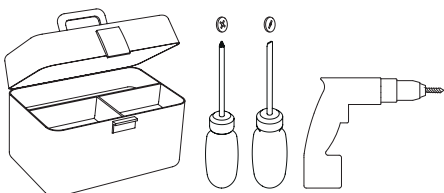

For Wall Use Only
Usage mural uniquement
Solo per uso a parete
Nur zur Verwendung als Wandleuchte