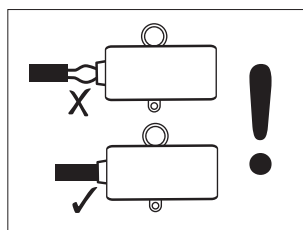

DE

Lesen sie bitte die anweisungen sorgfältig durch, bevor sie mit dem zusammenbauen beginnen

Phase: Normalerweise Braun / Rot
Nulleiter: Normalerweise Blau / Schwarz

For Wall Use Only
Usage mural uniquement
Solo per uso a parete
Nur zur Verwendung als Wandleuchte

1

Turn off power
 Couper le courant! /
 Spegnere la corrente! /
 Strom Abhalten!

2

3

4

5

6