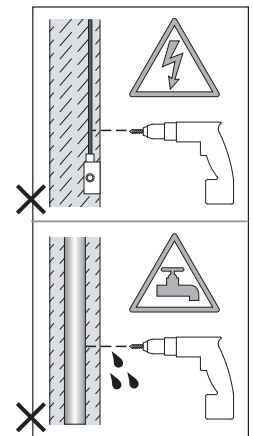

Aquina Wall

astro

GB

Please read the instructions carefully before commencing assembly

Live: Normally Brown / Red
Neutral: Normally Blue / Black

FR

Lire attentivement les instructions avant de commencer le montage

Phase: Normalement Brun / Rouge
Neutre: Normalement Bleu / Noir

IT

Leggere attentamente le istruzioni prima di cominciare l'assemblaggio

Cavo positivo: normalmente marrone o rosso
Cavo neutro: normalmente blu o nero

DE

Lesen sie bitte die anweisungen sorgfältig durch, bevor sie mit dem zusammenbauen beginnen

Phase: Normalerweise Braun / Rot
Nulleiter: Normalerweise Blau / Schwarz

For Wall Use Only
Usage mural uniquement
Solo per uso a parete
Nur zur Verwendung als Wandleuchte