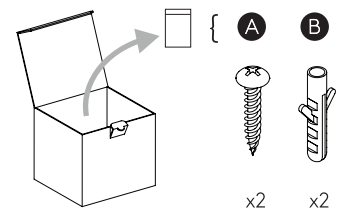

For Wall Use Only
Usage mural uniquement
Solo per uso a parete
Nur zur Verwendung als Wandleuchte