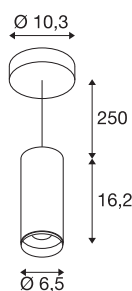

NUMINOS® PD DALI S

indoor led pendelarmatuur zwart/zwart 2700K 24°

Design, technologie en functie in perfectie: NUMINOS is het armatuursysteem van SLV dat alles combineert. Met verschillende downlights en spots zorgt u voor duizend mogelijkheden voor lichtontwerp. Zoals bij de NUMINOS® PD DALI S pendelarmatuur, die indruk maakt door zijn hoogwaardige afwerking en licht. Met de spotlight kunt u kiezen voor gerichte verlichting of hoogwaardige verlichting van grotere gebieden. De pendelarmatuur overtuigt met een opgenomen vermogen van 10,42 watt, een lichtsterkte van 985 lumen, een kleurtemperatuur van 2700 Kelvin en een hoge kleurweergave-index van meer dan 90. De installatie is dan ook nog een fluitje van een cent. Wanneer kiest u voor de modulaire variant van SLV?

TECHNISCHE GEGEVENS

Art.nr.	1004434
Montage	opbouw
Montagebeschrijving	plafond,plafond met toebehoren
dimbaar	Ja
Dimtechnologie	DALI
Primaire nominale spanning	220-240V ~50/60Hz
Secundaire stroom/spanning	250 mA
Beschermingsklasse	I
Wattage	10.42 W
minimale omgevingstemperatuur	-20 °C
maximale omgevingstemperatuur	40 °C
Aantal armaturen bij LS B16A	72
Aantal armaturen bij LS C16A	122
Niveau van inschakelstroom	52 A
Duur van inschakelstroom	1 µs
Lumen	985 lm
Lichtkleurtemperatuur	2700 Kelvin
Stralingshoek	24 °
Kleur	zwart
CRI	90
UGR ≤	16
LXXBXX-gegevens	L80B50

Lichtbron

791819	
--------	---

Toebehoren

1006167	NUMINOS® S , Frontring wit
---------	----------------------------

Levensduur	50000 h
Lichtsterkteverdeling	rotatiesymmetrisch
Lichtuitlaat	direct
Risk Group	1
Hoogte	16.2 cm
Diameter	6.5 cm
Pendellengte	250 cm
Nettogewicht	0.988 kg
Brutogewicht	1.092 kg
BIG WHITE pagina	108