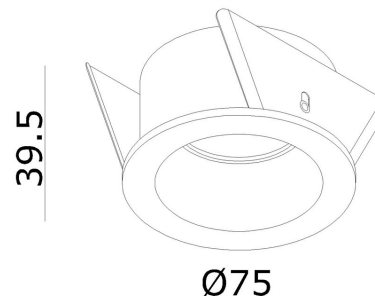

Absinthe Clickfit Solo Deep O

Algemene Informatie

Ref: 12079-01

ClickFit Solo Deep O wit GU10 35W 230V voor ø50mm lamp - IP54 - inb gat ø65mm RAL 9003

Kleur White

Dimbaar ja

Inclusief Lampen nee

Richtbaar nee

Binnengebruik ja

Buitengebruik ja

Lichtrichting onder

Montage bladveren

Inbouw ja

Technische Gegevens

Aantal Lampen 1

Vermogen 35W

Lampsocket GU10 (ø50)

Voltage/Stroom 230V

IP Waarde IP 54

Inbouw Diameter 65mm

Inbouw Hoogte 90mm

Breedte 75mm

Hoogte 40mm