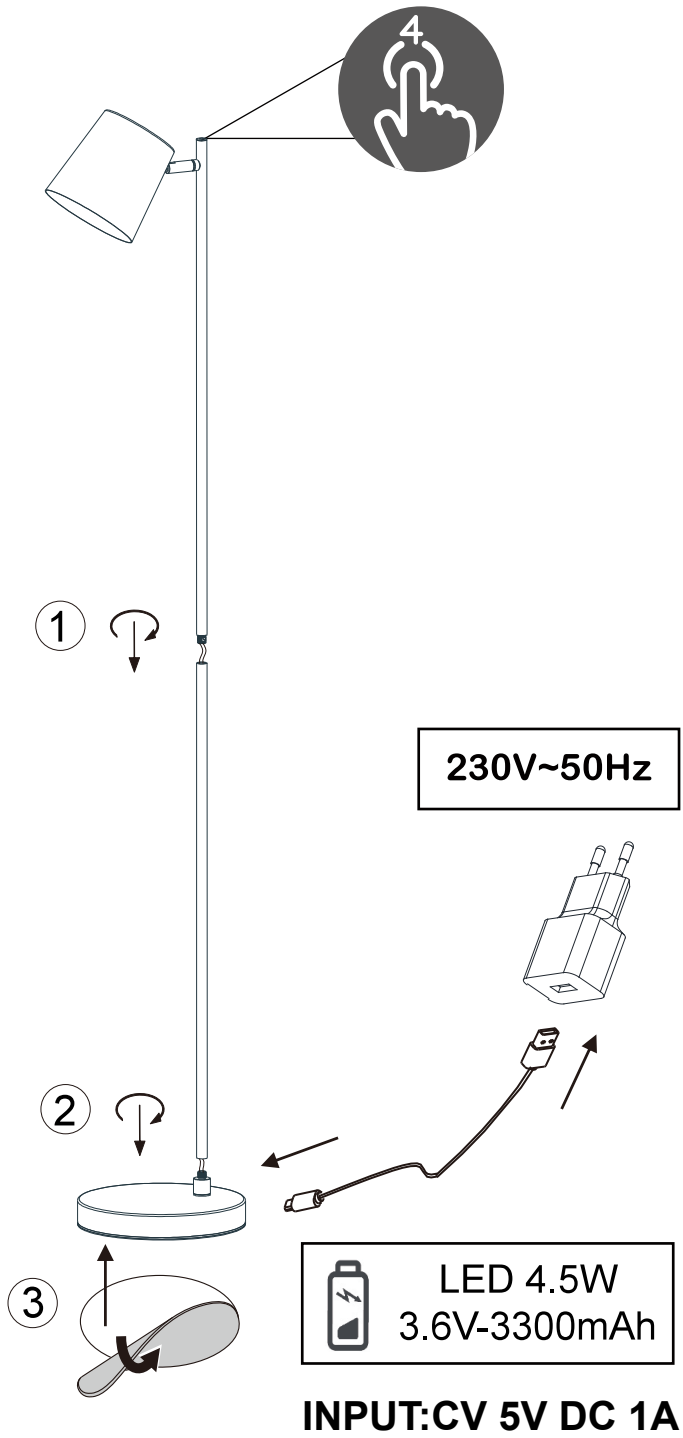

(SR) UPOZORENJE!

Prije početka montaže, pažljivo pročitajte sigurnosne upute!

≥ 5.5 HOURS

max. ON
3 HOURS

OFF ON

reality-leuchten.de/
R42111107