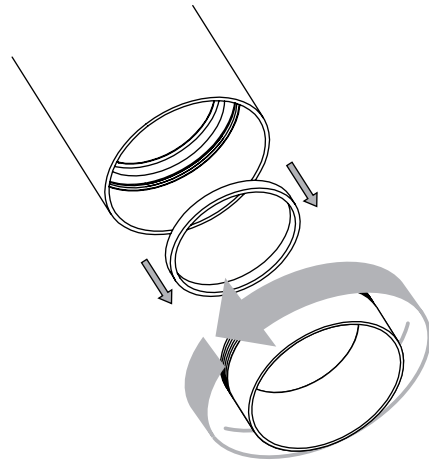

CAN BEZEL

astro

GB

PLEASE READ THE INSTRUCTIONS CAREFULLY
BEFORE COMMENCING ASSEMBLY

FR

LIRE ATTENTIVEMENT LES INSTRUCTIONS
AVANT DE COMMENCER LE MONTAGE

IT

LEGGERE ATTENTAMENTE LE ISTRUZIONI
PRIMA DI COMINCIARE L'ASSEMBLAGGIO

DE

LESEN SIE BITTE DIE ANWEISUNGEN
SORGFALTIG DURCH, BEVOR SIE MIT DEM
ZUSAMMENBAUEN BEGINNEN

1

TURN OFF POWER
Couper Le Courant! / Strom Abshalten!
/ Corte La Corriente!

2

3