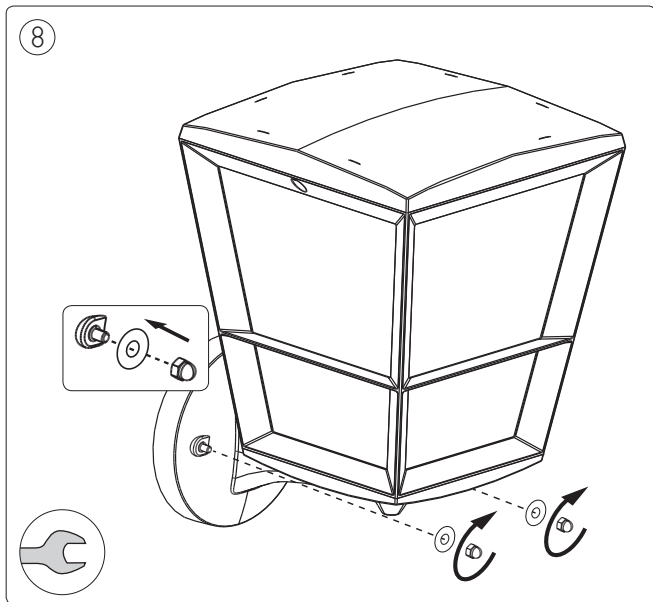

17439/**/P7

Gebruiksaanwijzing
Notice d'emploi
Benutzerhandbuch
User manual
Manual de usuario

HUE serial number

PHILIPS

Incl.

Excl.

www.meethue.com/getstarted

Signify
I.B.R.S. / C.C.R.I. Numéro 10461
5600 VB Eindhoven, the
Netherlands
☎ 00800-74454775