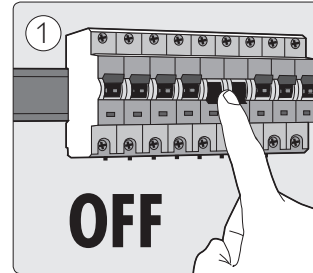

17439/**/P7

Gebruiksaanwijzing
Notice d'emploi
Benutzerhandbuch
User manual
Manual de usuario

HUE serial number

PHILIPS

Incl.

Excl.

www.meethue.com/getstarted

Signify
I.B.R.S. / C.C.R.I. Numéro 10461
5600 VB Eindhoven, the
Netherlands
☎ 00800-74454775