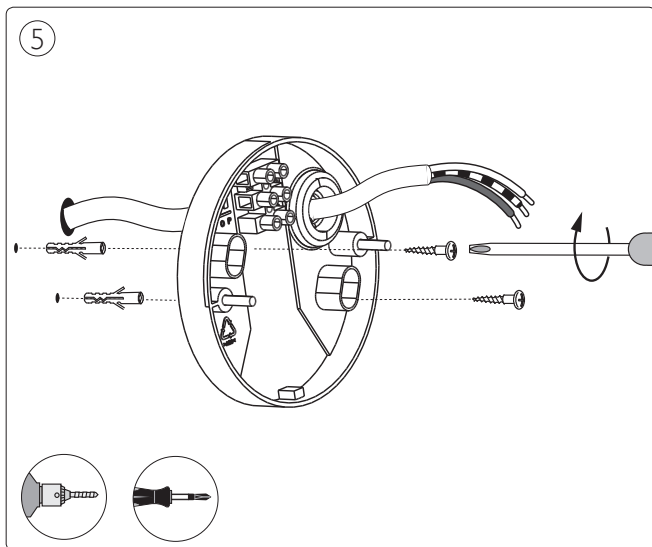

17439/**/P7

Gebruiksaanwijzing
Notice d'emploi
Benutzerhandbuch
User manual
Manual de usuario

HUE serial number

PHILIPS

Incl.

Excl.

www.meethue.com/getstarted

Signify
I.B.R.S. / C.C.R.I. Numéro 10461
5600 VB Eindhoven, the
Netherlands
☎ 00800-74454775