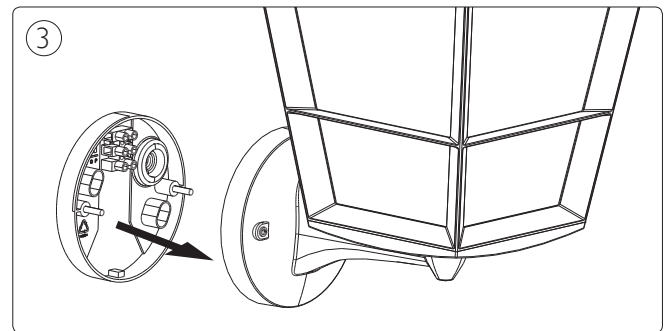

17439/**/P7

Gebruiksaanwijzing
Notice d'emploi
Benutzerhandbuch
User manual
Manual de usuario

HUE serial number

PHILIPS

Incl.

Excl.

www.meethue.com/getstarted

Signify
I.B.R.S. / C.C.R.I. Numéro 10461
5600 VB Eindhoven, the
Netherlands
☎ 00800-74454775