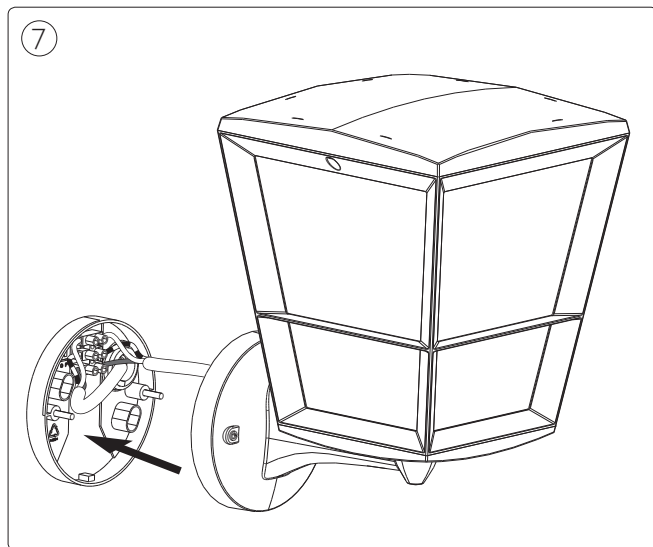

17439/**/P7

Gebruiksaanwijzing
Notice d'emploi
Benutzerhandbuch
User manual
Manual de usuario

HUE serial number

PHILIPS

Incl.

Excl.

www.meethue.com/getstarted

Signify
I.B.R.S. / C.C.R.I. Numéro 10461
5600 VB Eindhoven, the
Netherlands
☎ 00800-74454775