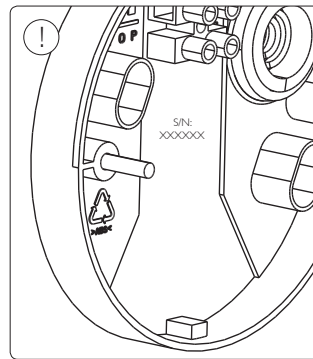

17439/**/P7

Gebruiksaanwijzing
Notice d'emploi
Benutzerhandbuch
User manual
Manual de usuario

HUE serial number

PHILIPS

Incl.

Excl.

www.meethue.com/getstarted

Signify
I.B.R.S. / C.C.R.I. Numéro 10461
5600 VB Eindhoven, the
Netherlands
☎ 00800-74454775