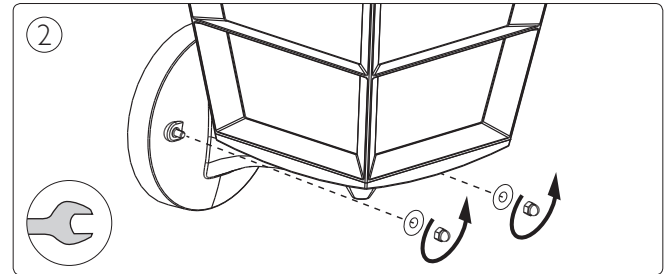

17439/**/P7

Gebruiksaanwijzing
Notice d'emploi
Benutzerhandbuch
User manual
Manual de usuario

HUE serial number

PHILIPS

Incl.

Excl.

www.meethue.com/getstarted

Signify
I.B.R.S. / C.C.R.I. Numéro 10461
5600 VB Eindhoven, the
Netherlands
☎ 00800-74454775