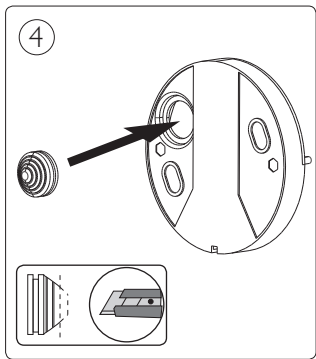

17439/**/P7

Gebruiksaanwijzing
Notice d'emploi
Benutzerhandbuch
User manual
Manual de usuario

HUE serial number

PHILIPS

Incl.

Excl.

www.meethue.com/getstarted

Signify
I.B.R.S. / C.C.R.I. Numéro 10461
5600 VB Eindhoven, the
Netherlands
☎ 00800-74454775