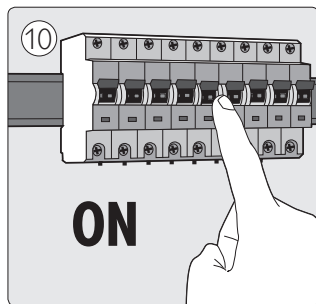

17439/**/P7

Gebruiksaanwijzing
Notice d'emploi
Benutzerhandbuch
User manual
Manual de usuario

HUE serial number

PHILIPS

Incl.

Excl.

www.meethue.com/getstarted

Signify
I.B.R.S. / C.C.R.I. Numéro 10461
5600 VB Eindhoven, the
Netherlands
☎ 00800-74454775