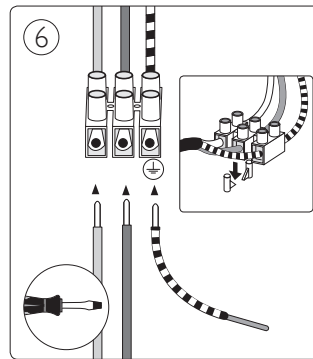

17439/**/P7

Gebruiksaanwijzing
Notice d'emploi
Benutzerhandbuch
User manual
Manual de usuario

HUE serial number

PHILIPS

Incl.

Excl.

www.meethue.com/getstarted

Signify
I.B.R.S. / C.C.R.I. Numéro 10461
5600 VB Eindhoven, the
Netherlands
☎ 00800-74454775