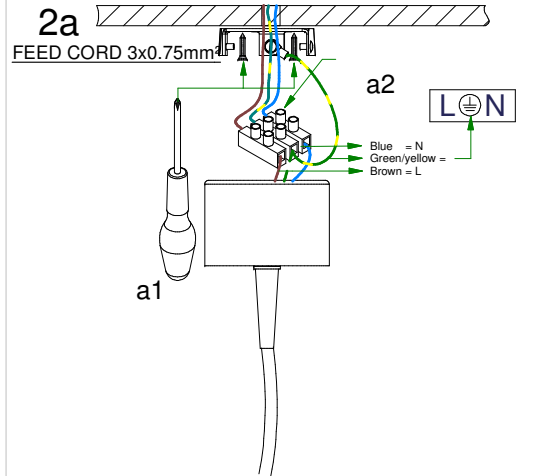

Suspension Kit 4m 3 / 5x0.75 (2 / 3 / 4 cables)

106329XX-106330XX-110603XX-110606XX-110607XX-110617XX-110618XX-110619XX

1 Suspension set 4m

- 11060709 SUSP KIT 4M 3x0,75 (2CABLES) BLSTR
- 11060732 SUSP KIT 4M 3x0,75 (2CABLES) WHSTR
- 11060330 SUSP KIT 4M 3x0,75 (2CABLES) ALU
- 11061809 SUSP KIT 4M 3x0,75 (3CABLES) WHSTR
- 11061832 SUSP KIT 4M 3x0,75 (3CABLES) BLSTR
- 10633009 SUSP KIT 4M 3x0,75 (4CABLES) WHSTR
- 10633032 SUSP KIT 4M 3x0,75 (4CABLES) BLSTR
- 10632930 SUSP KIT 4M 3x0,75 (4CABLES) ALU

- 11060630 SUSP KIT 4M 5x0,75 (2CABLES) ALU
- 11061709 SUSP KIT 4M 5x0,75 (2CABLES) WHSTR
- 11061732 SUSP KIT 4M 5x0,75 (2CABLES) BLSTR
- 11061909 SUSP KIT 4M 5x0,75 (3CABLES) WHSTR
- 11061932 SUSP KIT 4M 5x0,75 (3CABLES) BLSTR
- 11060609 SUSP KIT 4M 5x0,75 (4CABLES) WHSTR
- 11060632 SUSP KIT 4M 5x0,75 (4CABLES) BLSTR
- 10632940 SUSP KIT 4M 5x0,75 (4CABLES) ALU