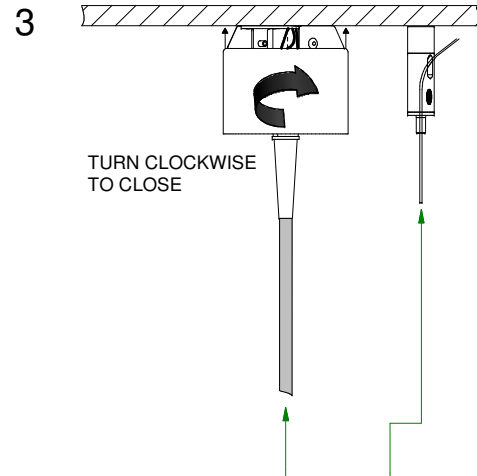

Suspension Kit 4m 3 / 5x0.75 (2 / 3 / 4 cables)

106329XX-106330XX-110603XX-110606XX-110607XX-110617XX-110618XX-110619XX

1 Suspension set 4m

- 11060709 SUSP KIT 4M 3x0,75 (2CABLES) BLSTR
- 11060732 SUSP KIT 4M 3x0,75 (2CABLES) WHSTR
- 11060330 SUSP KIT 4M 3x0,75 (2CABLES) ALU
- 11061809 SUSP KIT 4M 3x0,75 (3CABLES) WHSTR
- 11061832 SUSP KIT 4M 3x0,75 (3CABLES) BLSTR
- 10633009 SUSP KIT 4M 3x0,75 (4CABLES) WHSTR
- 10633032 SUSP KIT 4M 3x0,75 (4CABLES) BLSTR
- 10632930 SUSP KIT 4M 3x0,75 (4CABLES) ALU

- 11060630 SUSP KIT 4M 5x0,75 (2CABLES) ALU
- 11061709 SUSP KIT 4M 5x0,75 (2CABLES) WHSTR
- 11061732 SUSP KIT 4M 5x0,75 (2CABLES) BLSTR
- 11061909 SUSP KIT 4M 5x0,75 (3CABLES) WHSTR
- 11061932 SUSP KIT 4M 5x0,75 (3CABLES) BLSTR
- 11060609 SUSP KIT 4M 5x0,75 (4CABLES) WHSTR
- 11060632 SUSP KIT 4M 5x0,75 (4CABLES) BLSTR
- 10632940 SUSP KIT 4M 5x0,75 (4CABLES) ALU