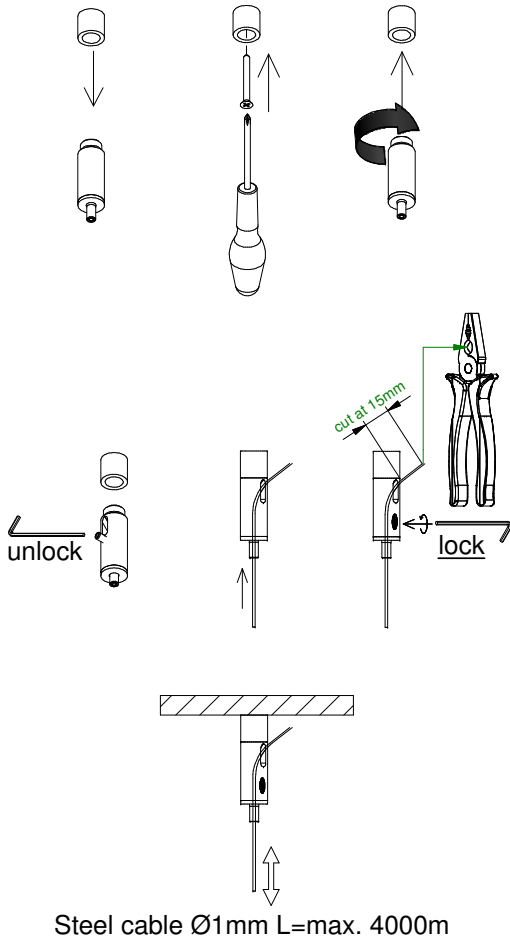

Suspension Kit 4m 3 / 5x0.75 (2 / 3 / 4 cables)

106329XX-106330XX-110603XX-110606XX-110607XX-110617XX-110618XX-110619XX

1 Suspension set 4m

- 11060709 SUSP KIT 4M 3x0,75 (2CABLES) BLSTR
- 11060732 SUSP KIT 4M 3x0,75 (2CABLES) WHSTR
- 11060330 SUSP KIT 4M 3x0,75 (2CABLES) ALU
- 11061809 SUSP KIT 4M 3x0,75 (3CABLES) WHSTR
- 11061832 SUSP KIT 4M 3x0,75 (3CABLES) BLSTR
- 10633009 SUSP KIT 4M 3x0,75 (4CABLES) WHSTR
- 10633032 SUSP KIT 4M 3x0,75 (4CABLES) BLSTR
- 10632930 SUSP KIT 4M 3x0,75 (4CABLES) ALU

- 11060630 SUSP KIT 4M 5x0,75 (2CABLES) ALU
- 11061709 SUSP KIT 4M 5x0,75 (2CABLES) WHSTR
- 11061732 SUSP KIT 4M 5x0,75 (2CABLES) BLSTR
- 11061909 SUSP KIT 4M 5x0,75 (3CABLES) WHSTR
- 11061932 SUSP KIT 4M 5x0,75 (3CABLES) BLSTR
- 11060609 SUSP KIT 4M 5x0,75 (4CABLES) WHSTR
- 11060632 SUSP KIT 4M 5x0,75 (4CABLES) BLSTR
- 10632940 SUSP KIT 4M 5x0,75 (4CABLES) ALU