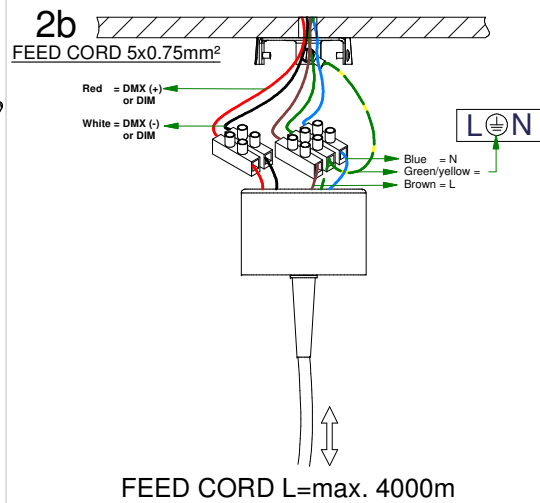

Suspension Kit 4m 3 / 5x0.75 (2 / 3 / 4 cables)

106329XX-106330XX-110603XX-110606XX-110607XX-110617XX-110618XX-110619XX

1 Suspension set 4m

- 11060709 SUSP KIT 4M 3x0,75 (2CABLES) BLSTR
- 11060732 SUSP KIT 4M 3x0,75 (2CABLES) WHSTR
- 11060330 SUSP KIT 4M 3x0,75 (2CABLES) ALU
- 11061809 SUSP KIT 4M 3x0,75 (3CABLES) WHSTR
- 11061832 SUSP KIT 4M 3x0,75 (3CABLES) BLSTR
- 10633009 SUSP KIT 4M 3x0,75 (4CABLES) WHSTR
- 10633032 SUSP KIT 4M 3x0,75 (4CABLES) BLSTR
- 10632930 SUSP KIT 4M 3x0,75 (4CABLES) ALU

- 11060630 SUSP KIT 4M 5x0,75 (2CABLES) ALU
- 11061709 SUSP KIT 4M 5x0,75 (2CABLES) WHSTR
- 11061732 SUSP KIT 4M 5x0,75 (2CABLES) BLSTR
- 11061909 SUSP KIT 4M 5x0,75 (3CABLES) WHSTR
- 11061932 SUSP KIT 4M 5x0,75 (3CABLES) BLSTR
- 11060609 SUSP KIT 4M 5x0,75 (4CABLES) WHSTR
- 11060632 SUSP KIT 4M 5x0,75 (4CABLES) BLSTR
- 10632940 SUSP KIT 4M 5x0,75 (4CABLES) ALU