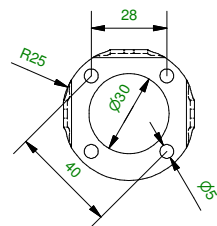

Suspension Kit 4m 3 / 5x0.75 (2 / 3 / 4 cables)

106329XX-106330XX-110603XX-110606XX-110607XX-110617XX-110618XX-110619XX

1 Suspension set 4m

- 11060709 SUSP KIT 4M 3x0,75 (2CABLES) BLSTR
- 11060732 SUSP KIT 4M 3x0,75 (2CABLES) WHSTR
- 11060330 SUSP KIT 4M 3x0,75 (2CABLES) ALU
- 11061809 SUSP KIT 4M 3x0,75 (3CABLES) WHSTR
- 11061832 SUSP KIT 4M 3x0,75 (3CABLES) BLSTR
- 10633009 SUSP KIT 4M 3x0,75 (4CABLES) WHSTR
- 10633032 SUSP KIT 4M 3x0,75 (4CABLES) BLSTR
- 10632930 SUSP KIT 4M 3x0,75 (4CABLES) ALU

- 11060630 SUSP KIT 4M 5x0,75 (2CABLES) ALU
- 11061709 SUSP KIT 4M 5x0,75 (2CABLES) WHSTR
- 11061732 SUSP KIT 4M 5x0,75 (2CABLES) BLSTR
- 11061909 SUSP KIT 4M 5x0,75 (3CABLES) WHSTR
- 11061932 SUSP KIT 4M 5x0,75 (3CABLES) BLSTR
- 11060609 SUSP KIT 4M 5x0,75 (4CABLES) WHSTR
- 11060632 SUSP KIT 4M 5x0,75 (4CABLES) BLSTR
- 10632940 SUSP KIT 4M 5x0,75 (4CABLES) ALU