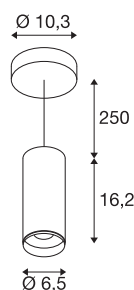

NUMINOS® PD PHASE S

indoor led pendelarmatuur zwart/zwart 3000K 60°

NUMINOS is het perfect op elkaar afgestemde armatuur-systeem van SLV dat functie, design en technologie combineert. Met een verscheidenheid aan downlights en spots, kunt u duizend verlichtingsontwerpmogelijkheden ervaren. Zoals bij de NUMINOS® PD PHASE S pendelarmatuur, die indruk maakt door zijn hoogwaardige afwerking en licht. Met de spotlight kunt u kiezen voor gerichte verlichting of hoogwaardige verlichting van grotere gebieden. De pendelarmatuur overtuigt met een opgenomen vermogen van 10,42 watt, een lichtsterkte van 1020 lumen, een kleurtemperatuur van 3000 Kelvin en een hoge kleurweergave-index van meer dan 90. De installatie is dan ook nog een fluitje van een cent. Wanneer kiest u voor de modulaire variant van SLV?

TECHNISCHE GEGEVENS

Art.nr.	1004156
Montage	opbouw
Montagebeschrijving	plafond,plafond met toebehoren
dimbaar	Ja
Dimtechnologie	faseafsnijding
Primaire nominale spanning	220-240V ~50/60Hz
Secundaire stroom/spanning	250 mA
Beschermingsklasse	I
Wattage	10.42 W
minimale omgevingstemperatuur	-20 °C
maximale omgevingstemperatuur	40 °C
Aantal armaturen bij LS B16A	88
Aantal armaturen bij LS C16A	88
Niveau van inschakelstroom	8.5 A
Duur van inschakelstroom	60 µs
Lumen	1020 lm
Lichtkleurtemperatuur	3000 Kelvin
Stralingshoek	60 °
Kleur	zwart
CRI	90
UGR ≤	19
LXXBXX-gegevens	L80B50

Lichtbron

791815	
--------	---

Toebehoren

1006167	NUMINOS® S , Frontring wit
---------	----------------------------

Levensduur	50000 h
Lichtsterkteverdeling	rotatiesymmetrisch
Lichtuitlaat	direct
Risk Group	1
Hoogte	16.2 cm
Diameter	6.5 cm
Pendellengte	250 cm
Nettogewicht	0.695 kg
Brutogewicht	0.912 kg
BIG WHITE pagina	108