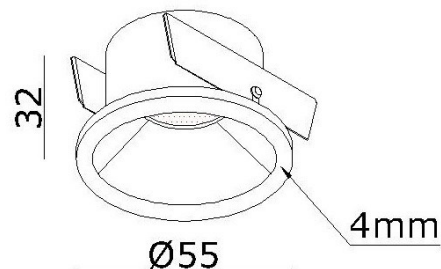

Absinthe Clickfit Solo Deep S

Algemene Informatie

Ref: 12115-01

Clickfit Solo Deep S wit GU10 35W 230V voor ø35mm lamp - IP20 - inb gat ø45mm RAL 9003

Kleur White

Dimbaar ja

Inclusief Lampen nee

Richtbaar nee

Binnengebruik ja

Buitengebruik nee

Lichttrichting onder

Montage bladveren

Inbouw ja

Technische Gegevens

Aantal Lampen 1

Vermogen 35W

Lampsocket GU10 (ø35)

Voltage/Stroom 230V

IP Waarde IP 20

Inbouw Diameter 45mm

Inbouw Hoogte 90mm

Breedte 55mm

Hoogte 32mm