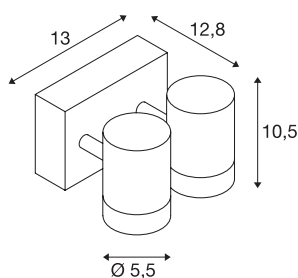

## HELIA

outdoor wandarmatuur, tweevlammig, LED, 3000K, IP55, antraciet, richtbaar, 2x 8W

Het minimalistische wandarmatuur HELIA bestaat uit een cilindrische aluminium constructie en is uitgerust met twee warm witte hoogvolt LEDs. Het armatuur is in wit, beige en antraciet beschikbaar en wordt rechtstreeks op 230V netspanning aangesloten. Dankzij beschermklasse IP55 is de spot geschikt voor gebruik buiten. De HELIA reeks bevat verder nog pendelarmaturen, wandarmaturen, display-spots, padverlichting en staanlampen en is dus universeel inzetbaar.

## TECHNISCHE GEGEVENS

Art.nr.	233255
Aantal verschillende lichtopeningen	2
Draai- of zwenkbaar	Draai- en kantelbaar
IP-code	IP 65
Schokbestendigheidsklasse	IK 04
Montage	opbouw
Montagebeschrijving	plafond,wand
Primaire nominale spanning	220-240V ~50/60Hz
Secundaire stroom/spanning	500 mA
Beschermingsklasse	I
Wattage	13 W
minimale omgevingstemperatuur	-20 °C
maximale omgevingstemperatuur	40 °C
Niveau van inschakelstroom	4.5 A
Duur van inschakelstroom	30 µs
Lumen	880 lm
Lichtkleurtemperatuur	3000 Kelvin
Stralingshoek	35 °
Kleur	antraciet
CRI	80
LXXBXX-gegevens	L70B50
Levensduur	30000 h

## Toebehoren

1002853	Afstandhouderset voor outdoor wandopbouwarmatuur antraciet
---------	--

Lichtuitlaat	direct
Breedte	13 cm
Hoogte	10.5 cm
Diepte	12.8 cm
Nettogewicht	1.028 kg
Brutogewicht	1.223 kg
BIG WHITE pagina	685