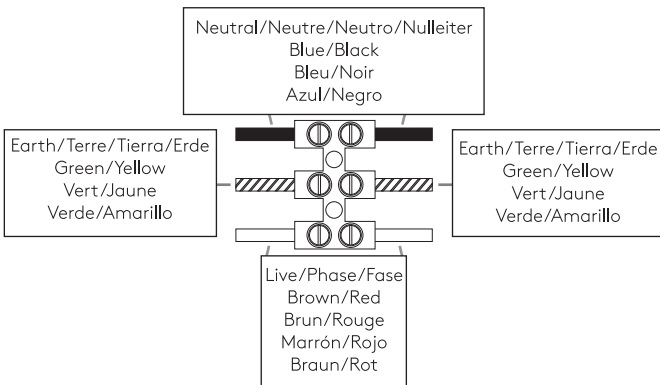

CENTRAL LIVE CONNECTOR

astro

GB

PLEASE READ THE INSTRUCTIONS CAREFULLY
BEFORE COMMENCING ASSEMBLY

Live: Normally Brown / Red
Neutral: Normally Blue / Black
Earth: Normally Green / Yellow

FR

LIRE ATTENTIVEMENT LES INSTRUCTIONS
AVANT DE COMMENCER LE MONTAGE

Phase: Normalement Brun / Rouge
Neutre: Normalement Bleu / Noir
Terre: Normalement Vert / Jaune

IT

LEGGERE ATTENTAMENTE LE ISTRUZIONI
PRIMA DI COMINCIARE L'ASSEMBLAGGIO

Cavo positivo: normalmente marrone o rosso
Cavo neutro: normalmente blu o nero
Cavo terra: normalmente verde o giallo

DE

LESEN SIE BITTE DIE ANWEISUNGEN
SORGFALTIG DURCH, BEVOR SIE MIT DEM
ZUSAMMENBAUEN BEGINNEN

Phase: Normalerweise Braun / Rot
Nulleiter: Normalerweise Blau / Schwarz
Erde: Normalerweise Grün / Gelb

1

TURN OFF POWER

Couper Le Courant! / Spegnere La Corrente! /
Strom Abshalten!

2

ASTRO#
1988/1989
2062/2063

3

4

5

6

7