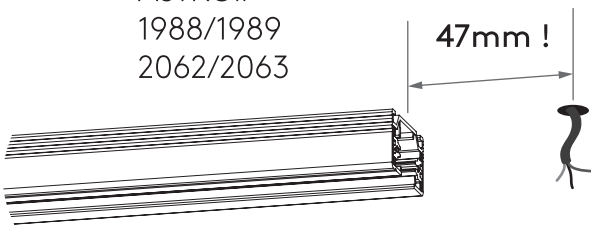

2

ASTRO#
1988/1989
2062/2063