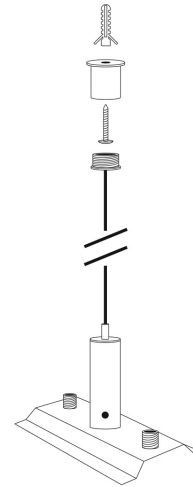

## Absinthe A-Track pendelset 1,5m voor 1-fase rail

### Algemene Informatie

**Ref: 41013-02**

A-Track pendelset 1,5m voor 1-fase rail, zwart

Kleur Black

Binnengebruik ja

Buitengebruik nee

Inbouw nee