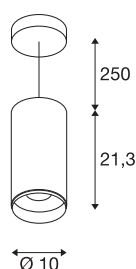

NUMINOS® PD PHASE L

indoor led pendelarmatuur zwart/zwart 2700K 36°

NUMINOS is het perfect op elkaar afgestemde armatuur-systeem van SLV dat functie, design en technologie combineert. De verschillende downlights en spots maken duizend verlichtingsmogelijkheden mogelijk. Daartoe behoort ook NUMINOS® PD PHASE L, die overtuigt als pendelarmatuur met de beste afwerkings- en lichtkwaliteit. Op die manier kunt u een hoogwaardige verlichting van grotere gebieden creëren of de spot gebruiken voor gerichte verlichting. De pendelarmatuur overtuigt met een opgenomen vermogen van 28 watt, een lichtsterkte van 2400 lumen, een kleurtemperatuur van 2700 Kelvin en een hoge kleurweergave-index van meer dan 90. De installatie is dan ook nog een fluitje van een cent. Wanneer kiest u voor NUMINOS® van SLV?

TECHNISCHE GEGEVENS

Art.nr.:	1004339
Primaire nominale spanning	220-240V ~50/60Hz mA/V
Secundaire stroom/spanning	700mA
Pendellengte	250 cm
Hoogte	21.3 cm
Diameter	10 cm
Nettogewicht	1.21 kg
Brutogewicht	1.537 kg
Beschermingsklasse	I
Montage	opbouw
Montagebeschrijving	plafond,plafond met toebehoren
dimbaar	Ja
Dimtechnologie	faseaansnijding
Wattage	28 W
Lumen	2400 lm
Lichtkleurtemperatuur	2700 Kelvin
Stralingshoek	36 °
Kleur	zwart
CRI	90
UGR ≤	19
LXXBXX-gegevens	L80B50
Levensduur	50000 h