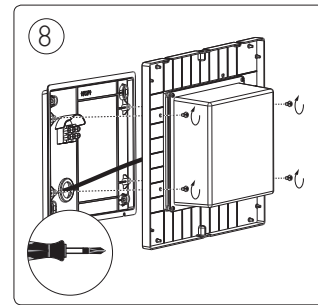

17438/**/P7

Gebruiksaanwijzing
Notice d'emploi
Benutzerhandbuch
User manual
Manual de usuario

HUE serial number

PHILIPS

Signify
I.B.R.S. / C.C.R.I. Numéro 10461
5600 VB Eindhoven, the
Netherlands
☎ 00800-74454775