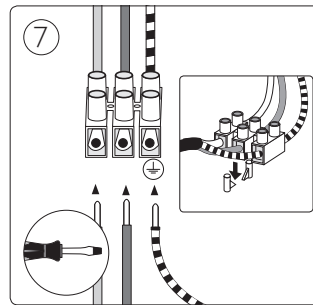

17438/**/P7

Gebruiksaanwijzing
Notice d'emploi
Benutzerhandbuch
User manual
Manual de usuario

HUE serial number

PHILIPS

Signify
I.B.R.S. / C.C.R.I. Numéro 10461
5600 VB Eindhoven, the
Netherlands
☎ 00800-74454775