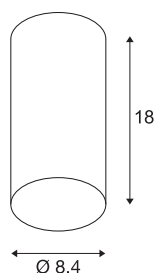

## ANELA

plafondarmatuur, LED, 3000K, zwart

De ANELA plafondopbouwlamp is gemaakt van aluminium en is uitgerust met een geïnstalleerde LED lamp. De naar achteren geplaatste LED lamp verblindt minder. ANELA is in de behuizingskleuren zwart en wit verkrijgbaar, en beschikt over een reflector die in meerdere kleuren verschillende lichtstromen genereert. Het dimbare armatuur is klaar voor rechtstreekse aansluiting op 230V netspanning.

## TECHNISCHE GEGEVENS

|                            |                        |
|----------------------------|------------------------|
| Art.nr.:                   | 1000807                |
| Primaire nominale spanning | 220-240V ~50/60Hz mA/V |
| Secundaire stroom/spanning | 500mA                  |
| Hoogte                     | 18 cm                  |
| Diameter                   | 8.4 cm                 |
| Nettogewicht               | 0.548 kg               |
| Brutogewicht               | 0.674 kg               |
| IP-code                    | IP 20                  |
| Beschermingsklasse         | I                      |
| Montage                    | opbouw                 |
| Montagebeschrijving        | plafond,wand           |
| dimbaar                    | Ja                     |
| Dimtechnologie             | faseaansnijding        |
| Wattage                    | 10 W                   |
| Lumen                      | 750 lm                 |
| Lichtkleurtemperatuur      | 3000 Kelvin            |
| Stralingshoek              | 28 °                   |
| Kleur                      | zwart                  |
| CRI                        | 90                     |
| LXXBXX-gegevens            | L70B50                 |
| Levensduur                 | 30000 h                |
| BIG WHITE pagina           | 287                    |