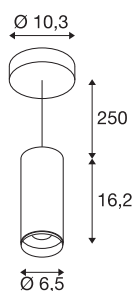

NUMINOS® PD DALI S

indoor led pendelarmatuur zwart/zwart 2700K 60°

Het NUMINOS armatuursysteem van SLV combineert functie, design en technologie op perfecte wijze. Met verschillende downlights en spots kunt u duizend mogelijkheden voor lichtontwerp ervaren. Daartoe behoort ook NUMINOS® PD DALI S, die overtuigt als pendelarmatuur met de beste afwerkings- en lichtkwaliteit. De spot is perfect voor gerichte accentverlichting of zelfs verlichting van grotere gebieden. De pendelarmatuur overtuigt met een opgenomen vermogen van 10,42 watt, een lichtsterkte van 980 lumen, een kleurtemperatuur van 2700 Kelvin en een goede kleurweergave-index van meer dan 90. De installatie is dan ook nog een fluitje van een cent. Wanneer kiest u voor NUMINOS ® van SLV?

TECHNISCHE GEGEVENS

Art.nr.	1004436
Montage	opbouw
Montagebeschrijving	plafond,plafond met toebehoren
dimbaar	Ja
Dimtechnologie	DALI
Primaire nominale spanning	220-240V ~50/60Hz
Secundaire stroom/spanning	250 mA
Beschermingsklasse	I
Wattage	10.42 W
minimale omgevingstemperatuur	-20 °C
maximale omgevingstemperatuur	40 °C
Aantal armaturen bij LS B16A	72
Aantal armaturen bij LS C16A	122
Niveau van inschakelstroom	52 A
Duur van inschakelstroom	1 µs
Lumen	980 lm
Lichtkleurtemperatuur	2700 Kelvin
Stralingshoek	60 °
Kleur	zwart
CRI	90
UGR ≤	19
LXXBXX-gegevens	L80B50

Lichtbron

791819	
--------	-----------------------------------------------------------------------------------

Toebehoren

1006167	NUMINOS® S , Frontring wit
---------	----------------------------

Levensduur	50000 h
Lichtsterkteverdeling	rotatiesymmetrisch
Lichtuitlaat	direct
Risk Group	1
Hoogte	16.2 cm
Diameter	6.5 cm
Pendellengte	250 cm
Nettogewicht	0.892 kg
Brutogewicht	1.107 kg
BIG WHITE pagina	108