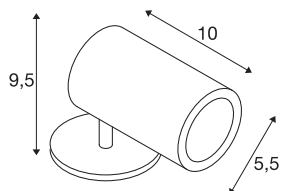

HELIA

outdoor spot, LED, 3000K, 35°, antraciet, IP55

De met een hoogspanning LED van 8W uitgeruste padverlichting HELIA LED is in de lichtkleur warm wit verkrijgbaar. De aluminium lamp kan via de 3 m lange kabel met open kabeleinde rechtstreeks op 230V netspanning aangesloten worden. Door de beveiligingsklasse IP55 is de armatuur geschikt voor buitengebruik.

TECHNISCHE GEGEVENS

Art.nr.:	1000735
Aantal verschillende lichtopeningen	1
Primaire nominale spanning	220-240V ~50/60Hz mA/V
Secundaire stroom/spanning	500mA
Lengte	11.5 cm
Hoogte	9.5 cm
Diameter	5.5 cm
Nettogewicht	0.711 kg
Brutogewicht	0.958 kg
IP-code	IP 66
Beschermingsklasse	I
Schokbestendigheidsklasse	IK04
Schokbestendigheid	0,5 Joule
Montage	opbouw
Montagebeschrijving	plafond, grond, wand
Wattage	8 W
Lumen	440 lm
Lichtkleurtemperatuur	3000 Kelvin
Stralingshoek	35 °
Kleur	antraciet
CRI	80
LXXBXX-gegevens	L70B50

Lichtbron

916573	
--------	---

Toebehoren

1000736	GRONDPIN , voor HELIA LED SPOT, roestvrij staal
---------	---

Levensduur	30000 h
minimale omgevingstemperatuur	-20 °C
maximale omgevingstemperatuur	40 °C
BIG WHITE pagina	599