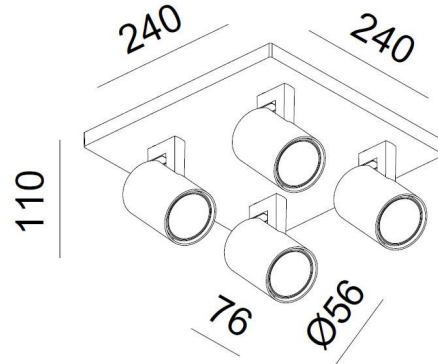

Absinthe Kona 4

Algemene Informatie

Ref: 30004-02

Kona 4 plafond zwart Gu10 4x50W 230V
240x240x112mm - excl. lampen - IP20

Kleur	Black
Dimbaar	ja
Inclusief Lampen	nee
Richtbaar	ja
Binnengebruik	ja
Buitengebruik	nee
Inbouw	nee

Technische Gegevens

Aantal Lampen	4
Vermogen	35W
Lampsocket	GU10 (Ø50)
Voltage/Stroom	230V
IP Waarde	IP 20
Lengte	240mm
Breedte	240mm
Hoogte	110mm