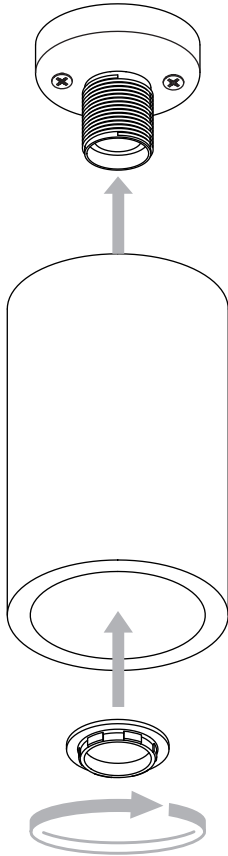

### E

Leer atentamente las instrucciones antes de comenzar el montaje

Fase : Normalmente Marro / Rojo  
Neutro : Normalmente Azul / Negro  
Tierra : Normalmente Verde / Amarillo

### F

Lire attentivement les instructions avant de commencer le montage

Phase : Normalement Brun / Rouge  
Neutre : Normalement Bleu / Noir  
Terre : Normalement Vert / Jaune

### D

Lesen Sie bitte die Anweisungen sorgfältig durch, bevor Sie mit dem Zusammenbauen beginnen

Phase : Normalerweise Braun / Rot  
Nulleiter : Normalerweise Blau / Schwarz  
Erde : Normalerweise Grün / Gelb

1

2

3

4

5

 **E27**  
**CFL** 1 x 20w max