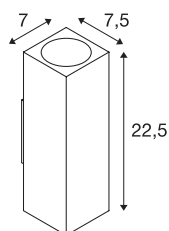

## THEO

outdoor wandarmatuur, QPAR51, IP44, hoekig, up/down, antraciet, max. 70W

Wandlamp van de serie THEO, vervaardigd van aluminium en glas dat de lichtbronnen afdekt. Dankzij de positie van de twee ingebouwde fittingen produceert de gemonteerde armatuur twee gelijke maar tegengestelde lichtkegels (UP/DOWN). De IP44-beschermingsgraad maakt hem geschikt voor gebruik buitenshuis. De elektrische aansluiting van de armatuur, die verkrijgbaar is in drie kleurvarianten, geschiedt op 230V netspanning. De THEO-serie omvat ook plafondlampen en is daarom universeel toepasbaar.

## TECHNISCHE GEGEVENS

Art.nr.:	229535
Fitting	GU10
Lamp	QPAR51
Aantal fittingen	2
Inclusief lampen	Geen
Aantal verschillende lichtopeningen	2
Primaire nominale spanning	220-240V ~50/60Hz mA/V
Breedte	7 cm
Hoogte	22.5 cm
Diepte	7.5 cm
Nettogewicht	0.826 kg
Brutogewicht	0.904 kg
IP-code	IP 44
Beschermingsklasse	I
Schokbestendigheidsklasse	IK02
Schokbestendigheid	0,2 Joule
Montage	opbouw
Montagebeschrijving	wand
Wattage	35 W
Kleur	antraciet
BIG WHITE pagina	618