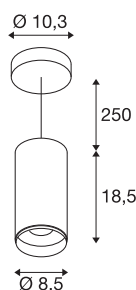

NUMINOS® PD DALI M

indoor led pendelarmatuur zwart/zwart 3000K 36°

Het NUMINOS armatuursysteem van SLV combineert functie, design en technologie op perfecte wijze. Met verschillende downlights en spots kunt u duizend mogelijkheden voor lichtontwerp ervaren. Zoals bij de NUMINOS® PD DALI M pendelarmatuur, die indruk maakt door zijn hoogwaardige afwerking en licht. Op die manier kunt u een hoogwaardige verlichting van grotere gebieden creëren of de spot gebruiken voor gerichte verlichting. De plafondinbouwarmatuur overtuigt met een opgenomen vermogen van 20,1 Watt, een lichtsterkte van 1970 Lumen, een kleurtemperatuur van 3000 Kelvin en een kleurweergave-index van 90. De installatie is dan ook nog een fluitje van een cent. Wanneer kiest u voor NUMINOS van SLV? Modulaire diversiteit wacht op u.

TECHNISCHE GEGEVENS

Art.nr.	1004539
Montage	opbouw
Montagebeschrijving	plafond,plafond met toebehoren
dimbaar	Ja
Dimtechnologie	DALI
Primaire nominale spanning	220-240V ~50/60Hz
Secundaire stroom/spanning	500 mA
Beschermingsklasse	I
Wattage	20.1 W
minimale omgevingstemperatuur	-20 °C
maximale omgevingstemperatuur	30 °C
Aantal armaturen bij LS B16A	8
Aantal armaturen bij LS C16A	16
Niveau van inschakelstroom	10 A
Duur van inschakelstroom	30 µs
Lumen	1970 lm
Lichtkleurtemperatuur	3000 Kelvin
Stralingshoek	36 °
Kleur	zwart
CRI	90
UGR ≤	13
LXXBXX-gegevens	L80B50

Lichtbron

791822	
--------	---

Toebehoren

1006168	NUMINOS® M , Frontring wit
---------	----------------------------

Levensduur	50000 h
Risk Group	1
Hoogte	18.5 cm
Diameter	8.5 cm
Pendellengte	250 cm
Nettogewicht	1.138 kg
Brutogewicht	1.387 kg
BIG WHITE pagina	108