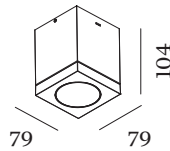

WEVER & DUCRÉ
LIGHTING

TUBE CARRÉ 1.0 PAR16

734220D0

Project

Type

Notities

Kwantiteit

Datum

ALGEMEEN

Plafond

Opbouw

Donkergrijze textuur

IP65

Exterieur

355^a tot 360^b lm

LED

Lamp PAR16

PAR16

Socket GU10

max. 5 W

CRI 80

OPTISCH

Beam angle 38°

FYSISCH

Lengte 79 mm

Width 79 mm

Height 104 mm

0.69 kg

ELEKTRISCH

100 - 240 V

Totaal aangesloten vermogen 4.1^b tot
4.8^a W

Klasse 1

Veiligheidsafstand 0.3 m

^a PAR16 LED 2700K CRI 80 zilver

^b LED 3000K CRI 80 zilver

IP65