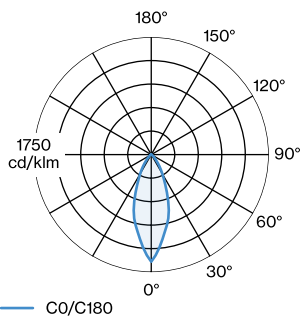

Lamp PAR16

PAR16

Socket GU10

max. 5 W

CRI 80

OPTISCH

Beam angle 38°

FYSISCH

Lengte 79 mm

Width 79 mm

Height 104 mm

0.69 kg

ELEKTRISCH

100 - 240 V

Totaal aangesloten vermogen 4.1^b tot
4.8^a W

Klasse 1

Veiligheidsafstand 0.3 m

^a PAR16 LED 2700K CRI 80 zilver

^b LED 3000K CRI 80 zilver

IP65   

LICHTVERDELING

WEVER & DUCRÉ
LIGHTING

TUBE CARRÉ 1.0 PAR16

734220D0

KEGELDIAGRAM

LED 3000K CRI ≥ 80 Silver

h (m)	EO° (lx)	ø (m)
1	654	0.68
2	163	1.37
3	73	2.05
4	41	2.74
5	26	3.42

ARMATUREN

PAR16 LED lamp

TYPE	Ø · H (MM)	ORDERCODE
2700K >80 CRI GU10	ø50 · 52	9 0 5 2 2 7 S 2
3000K >80 CRI GU10	ø50 · 52	9 0 5 2 2 7 S 4