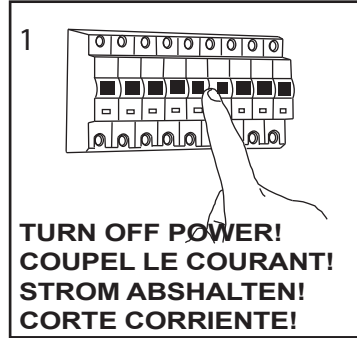

GB
Please read the instructions carefully
before commencing assembly

F
Lire attentivement les instructions
avant de commencer le montage

E
Leer atentamente las instrucciones
antes de comenzar el montaje

D
Lesen Sie bitte die Anweisungen
sorgfältig durch, bevor Sie mit dem
Zusammenbauen beginnen

Live : Normally Brown / Red
Neutral : Normally Blue / Black
Earth : Normally Green / Yellow

Phase : Normalement Brun / Rouge
Neutre : Normalement Bleu / Noir
Terre : Normalement Vert / Jaune

Fase : Normalmente Marro / Rojo
Neutro : Normalmente Azul / Negro
Tierra : Normalmente Verde / Awarillo

Phase : Normalerweise Braun / Rot
Nulleiter : Normalerweise Blau / Schwarz
Erde : Normalerweise Grün / Gelb