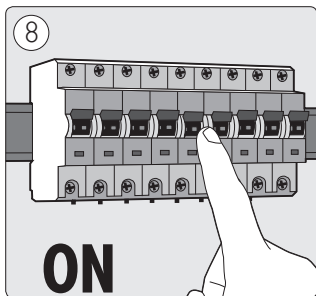

Excl.

www.meethue.com/getstarted

Signify
I.B.R.S. / C.C.R.I. Numéro 10461
5600 VB Eindhoven,
the Netherlands
☎00800-74454775

Signify Australia Limited
65 Epping Road, North Ryde,
NSW, 2113 Australia
Toll Free number: 1300 304 404