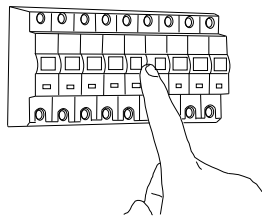

1

TURN OFF POWER

Couper le courant! /
Spegnere la corrente! /
Strom Abhalten!

2