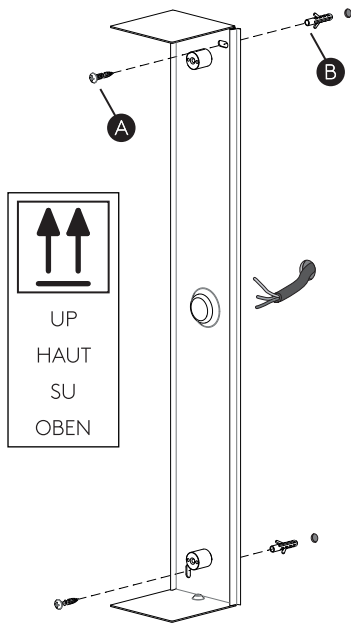

1

TURN OFF POWER

Couper le courant! /
Spegnere la corrente! /
Strom Abhalten!

2

3

UP
HAUT
SU
OBEN

4

Neutral/Neutre/Neutro/Nulleiter
Blue/Black
Bleu/Noir
Azzurro/Nero
Blau/Schwarz