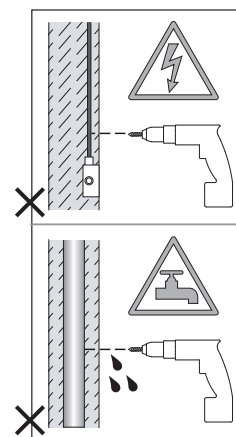

HARVARD COASTAL 500

astro

GB

PLEASE READ THE INSTRUCTIONS CAREFULLY
BEFORE COMMENCING ASSEMBLY

Live: Normally Brown / Red
Neutral: Normally Blue / Black
Earth: Normally Green / Yellow

IT

LEGGERE ATTENTAMENTE LE ISTRUZIONI
PRIMA DI COMINCIARE L'ASSEMBLAGGIO

Cavo positivo: normalmente marrone o rosso
Cavo neutro: normalmente blu o nero
Cavo terra: normalmente verde o giallo

FR

LIRE ATTENTIVEMENT LES INSTRUCTIONS
AVANT DE COMMENCER LE MONTAGE

Phase: Normalement Brun / Rouge
Neutre: Normalement Bleu / Noir
Terre: Normalement Vert / Jaune

DE

LESEN SIE BITTE DIE ANWEISUNGEN
SORGFÄLTIG DURCH, BEVOR SIE MIT DEM
ZUSAMMENBAUEN BEGINNEN

Phase: Normalerweise Braun / Rot
Nulleiter: Normalerweise Blau / Schwarz
Erde: Normalerweise Grün / Gelb