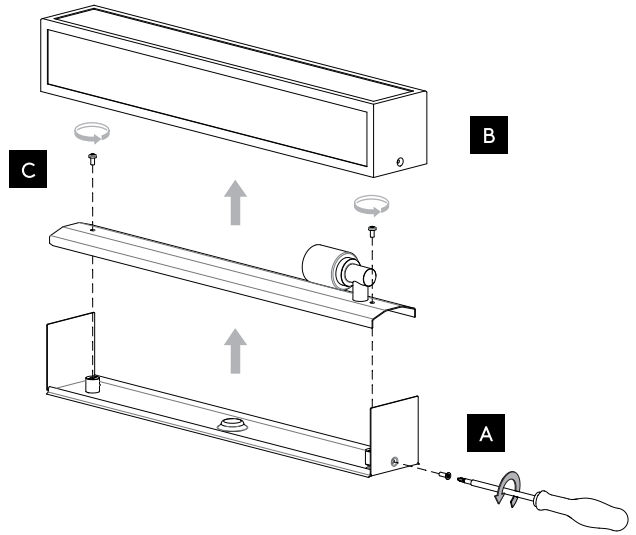

1

TURN OFF POWER

Couper le courant! /
Spegnere la corrente! /
Strom Abhalten!

2

3

UP
HAUT
SU
OBEN

4

Neutral/Neutre/Neutro/Nulleiter
Blue/Black
Bleu/Noir
Azzurro/Nero
Blau/Schwarz

Earth/Terre/Tierra/Erde
Green/Yellow
Vert/Jaune
Verde/Giallo
Grün/Gelb

Live/Phase/Fase
Brown/Red
Brun/Rouge
Marrone/Rosso
Braun/Rot

5

6