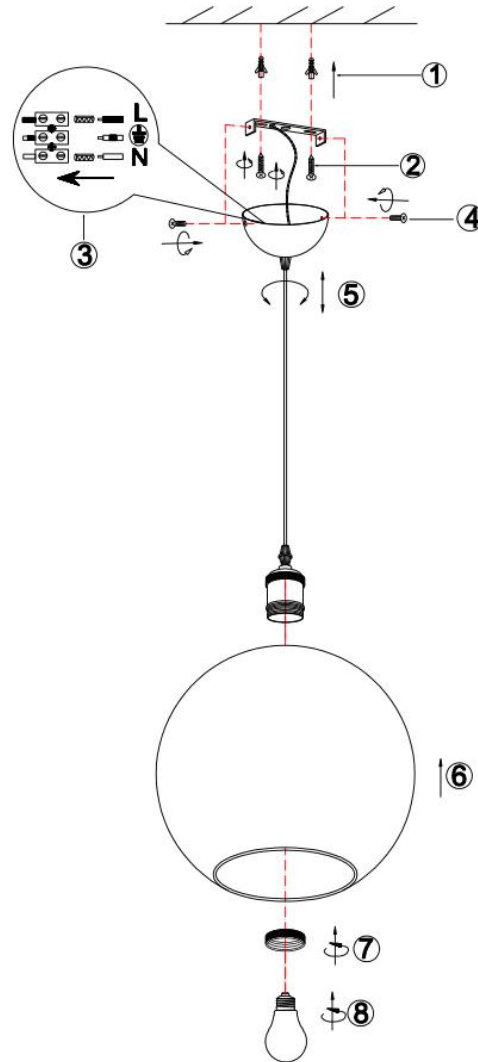

(SR) UPOZORENJE!

Prije početka montaže, pažljivo pročitajte sigurnosne upute!

230V ~ 50Hz, 1 x E27 / max. 28W

**reality-leuchten.de/
R30771007**