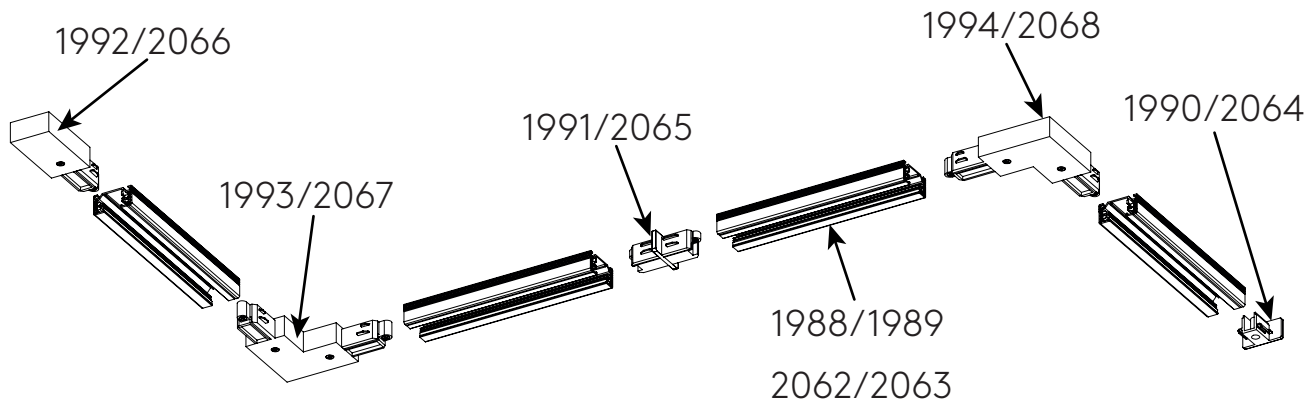

# TRACK ACCESSORIES

astro

**EN** Note! All accessories can only be assembled in one orientation. Please pay attention to the channel before installation.  
MAXIMUM 3M TRACK PER CIRCUIT 240V

**FR** Attention! Les accessoires peuvent être assemblés dans un seul sens seulement. Nous vous prions de prêter attention aux rainures avant de les installer.  
PISTE MAXIMUM 3M PAR CIRCUIT D' 240V

**IT** Nota! Tutti gli accessori possono essere montati solo in un senso. Si prega di prestare attenzione alla scanalatura prima dell'installazione.  
MASSIMO 3M BINARIO PER CIRCUITO 240V

**DE** Achtung! Alle Zubehörteile können nur in eine Richtung zusammengebaut werden. Bitte achten Sie auf den Kanal / die Nut vor der Installation.  
MAXIMALE 3M TRACK PRO 240V CIRCUIT