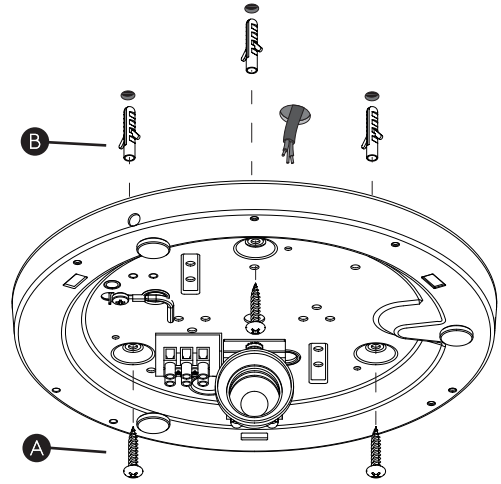

Cavo positivo: normalmente marrone o rosso
Cavo neutro: normalmente blu o nero
Cavo terra: normalmente verde o giallo

FR

Lire attentivement les instructions avant de commencer le montage

Phase: Normalement Brun / Rouge
Neutre: Normalement Bleu / Noir
Terre: Normalement Vert / Jaune

DE

Lesen sie bitte die anweisungen sorgfältig durch, bevor sie mit dem zusammenbauen beginnen

Phase: Normalerweise Braun / Rot
Nulleiter: Normalerweise Blau / Schwarz
Erde: Normalerweise Grün / Gelb

For Ceiling Use Only
Seulement pour montage au plafond
Da utilizzarsi solo al soffitto
Nur für den Deckengebrauch

x3

x3

1

Turn off power
 Couper le courant! /
 Spegner la corrente! /
 Strom Abshalten!

2

3

4

5