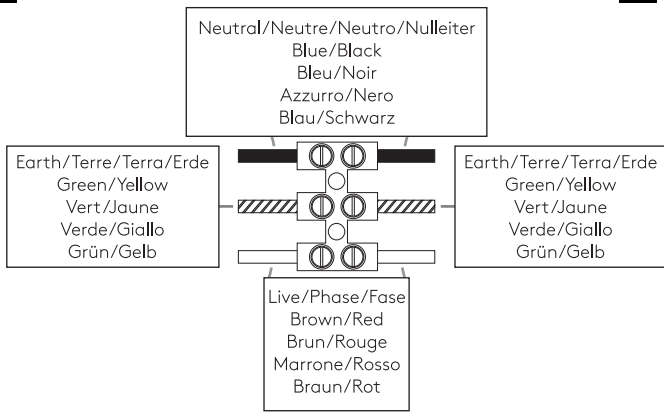

Fife 330/430/530

astro

GB

Please read the instructions carefully before commencing assembly

Live: Normally Brown / Red
Neutral: Normally Blue / Black
Earth: Normally Green / Yellow

IT

Leggere attentamente le istruzioni prima di cominciare l'assemblaggio

Cavo positivo: normalmente marrone o rosso
Cavo neutro: normalmente blu o nero
Cavo terra: normalmente verde o giallo

FR

Lire attentivement les instructions avant de commencer le montage

Phase: Normalement Brun / Rouge
Neutre: Normalement Bleu / Noir
Terre: Normalement Vert / Jaune

DE

Lesen sie bitte die anweisungen sorgfältig durch, bevor sie mit dem zusammenbauen beginnen

Phase: Normalerweise Braun / Rot
Nulleiter: Normalerweise Blau / Schwarz
Erde: Normalerweise Grün / Gelb

For Ceiling Use Only
Seulement pour montage au plafond
Da utilizzarsi solo al soffitto
Nur für den Deckengebrauch

x3

x3

1

Turn off power
 Couper le courant! /
 Spegner la corrente! /
 Strom Abshalten!

2

3

4

5