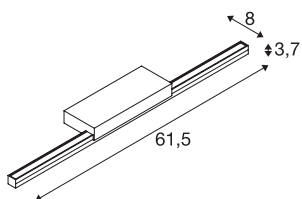

GLENOS® 60

Indoor led spiegelarmatuur wit CCT switch
3000/4000K

De GLENOS-spiegelarmatuur, uitgerust met een hoogwaardige led strip, overtuigt door haar elegante en slanke verschijning. De L-vormige bevestiging van het profiel en de spiegelarmatuur die verkrijgbaar is in zwart, wit en grijs zorgen voor een niet-verblindende verlichting van de spiegel. Door middel van een ingebouwde CCT-schakelaar kan de lichtkleur tijdens de installatie worden gewijzigd tussen 3000K en 4000K.

TECHNISCHE GEGEVENS

Art.nr.:	1003507
Primaire nominale spanning	220-240V ~50/60Hz mA/V
Secundaire stroom/spanning	500mA
Breedte	61.5 cm
Hoogte	3.7 cm
Diepte	8 cm
Nettogewicht	0.544 kg
Brutogewicht	0.905 kg
IP-code	IP 20
Beschermingsklasse	I
Montage	opbouw
Montagebeschrijving	wand
Wattage	12 W
Lumen	1170 lm
Lichtkleurtemperatuur	3000/4000 Kelvin
Stralingshoek	120 °
Kleur	wit
CRI	80
LXXBXX-gegevens	L70B50
Levensduur	30000 h
minimale omgevingstemperatuur	-20 °C
maximale omgevingstemperatuur	40 °C