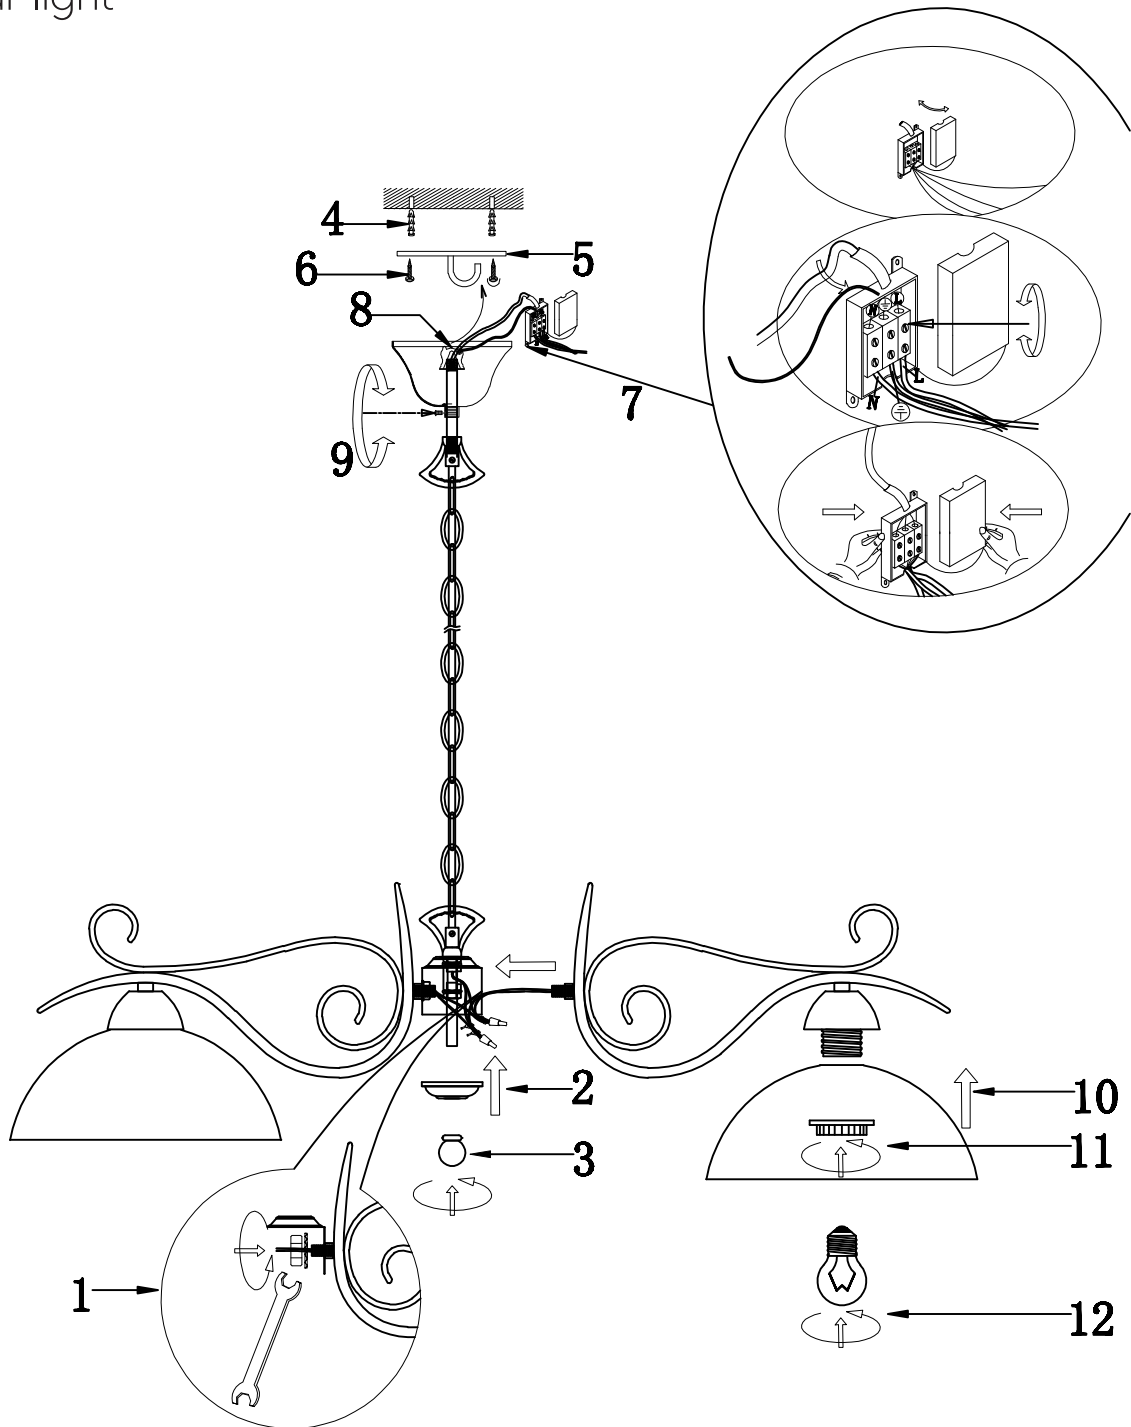

230V ~ 50Hz
2 x E27 max. 75W