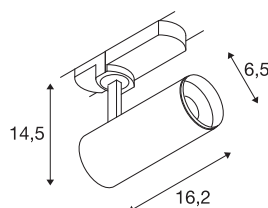

TECHNISCHE GEGEVENS

Art.nr.:	1004383
Primaire nominale spanning	220-240V ~50/60Hz mA/V
Secundaire stroom/spanning	250mA
Lengte	16.2 cm
Hoogte	14.5 cm
Diameter	6.5 cm
Nettogewicht	0.56 kg
Brutogewicht	0.725 kg
Beschermingsklasse	I
Montagebeschrijving	rail plafond,rail wand
dimbaar	Ja
Dimtechnologie	DALI
Wattage	10.42 W
Lumen	1100 lm
Lichtkleurtemperatuur	4000 Kelvin
Stralingshoek	36 °
Kleur	wit
CRI	90
UGR ≤	16
LXXBXX-gegevens	L80B50
Levensduur	50000 h
BIG WHITE pagina	62