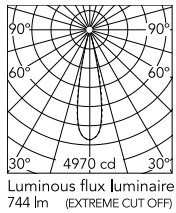

### Physical

Colour	White/White
Trim	Yes
Orientation	Fixed
Recessed depth (mm)	75
Length (mm)	147
Net weight (kg)	0.34
IP internal	20
IP external	55

### Technical Drawings

[2D](#)  ZIP

[3D](#)  ZIP

[Bim](#)  ZIP

## Schematic light drawing

Beam Angle: 22°

h(m)	E(lx)	D(m)
1	4970	0.39
2	1243	0.78
3	552	1.17
4	311	1.56
5	199	1.95