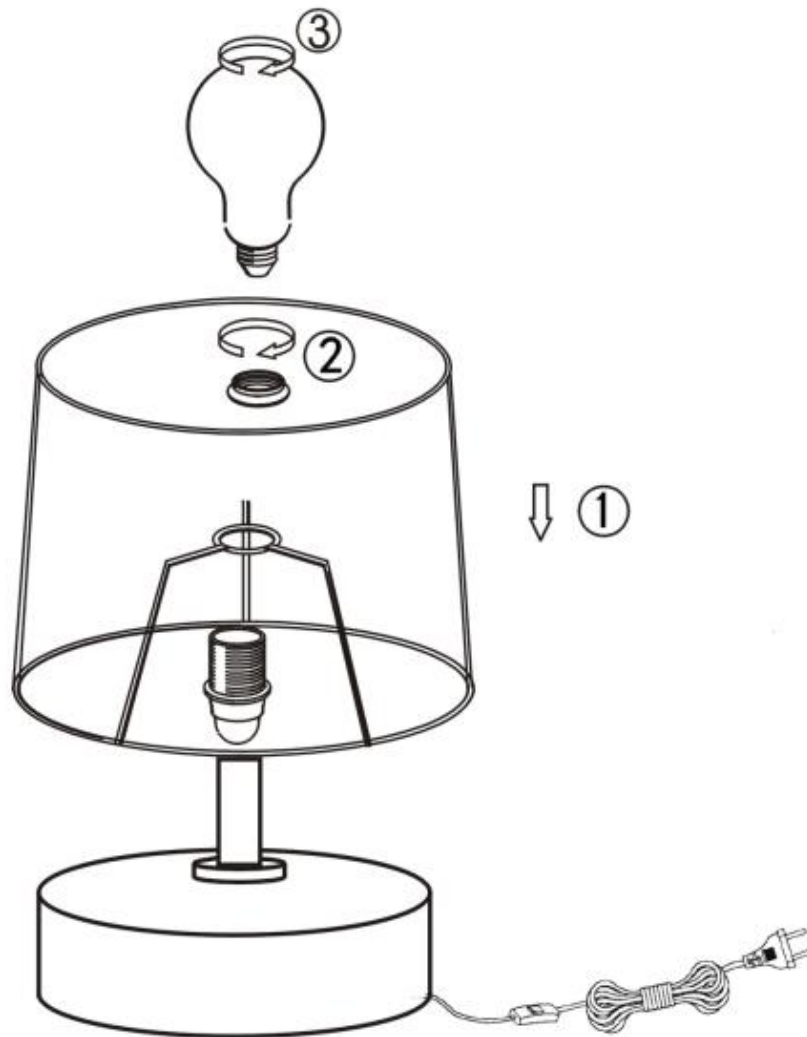

(SR) UPOZORENJE!

Prije početka montaže, pažljivo pročitajte sigurnosne upute!

reality-leuchten.de/
R50980101

230V~ 50Hz, 1 x E14 / max. 28W