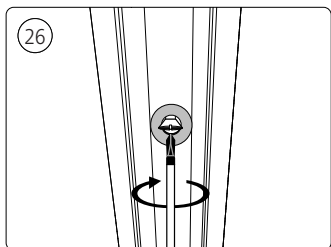

22

23

24

27

31

Signify  
I.B.R.S. / C.C.R.I. Numéro 10461  
5600 VB Eindhoven,  
the Netherlands  
☎00800-74454775

© 2022 Signify Holding  
All rights reserved

[www.philips-hue.com](http://www.philips-hue.com)