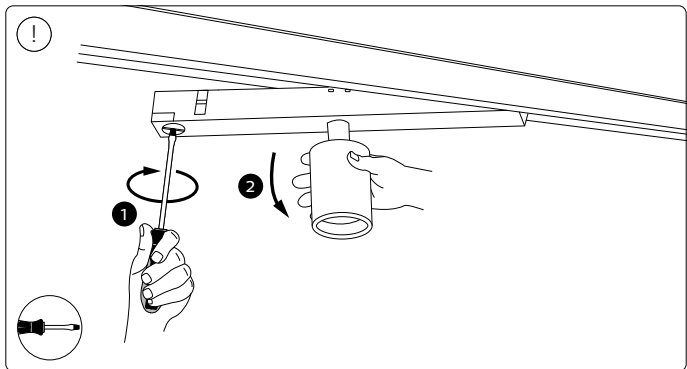

Руководство пользователя  
Посібник користувача  
Пайдаланушы нұсқаулығы

Incl./Вкл.

Cylinder spotlight

Excl./Искл.

IP20

3a

3b

Signify  
I.B.R.S. / C.C.R.I. Numéro 10461  
5600 VB Eindhoven,  
the Netherlands  
☎00800-74454775