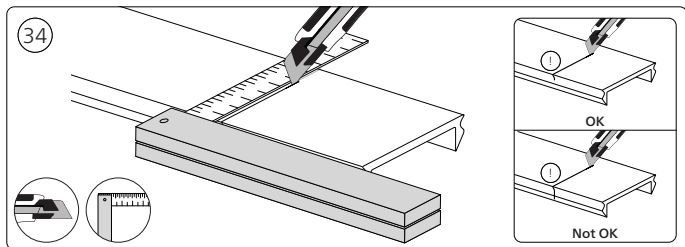

22

23

24

27

31

Signify  
I.B.R.S. / C.C.R.I. Numéro 10461  
5600 VB Eindhoven,  
the Netherlands  
☎00800-74454775

© 2022 Signify Holding  
All rights reserved

[www.philips-hue.com](http://www.philips-hue.com)