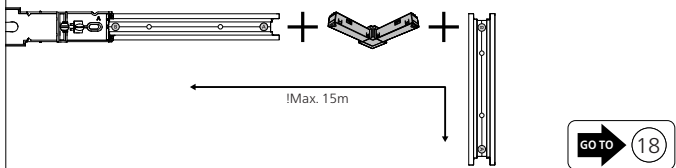

22

23

24

27

31

Signify  
I.B.R.S. / C.C.R.I. Numéro 10461  
5600 VB Eindhoven,  
the Netherlands  
☎00800-74454775

© 2022 Signify Holding  
All rights reserved

[www.philips-hue.com](http://www.philips-hue.com)