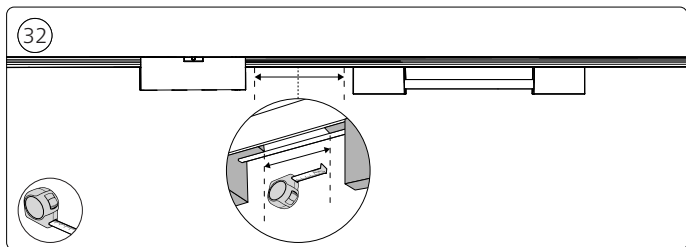

22

23

24

27

31

Signify  
I.B.R.S. / C.C.R.I. Numéro 10461  
5600 VB Eindhoven,  
the Netherlands  
☎00800-74454775

© 2022 Signify Holding  
All rights reserved

[www.philips-hue.com](http://www.philips-hue.com)