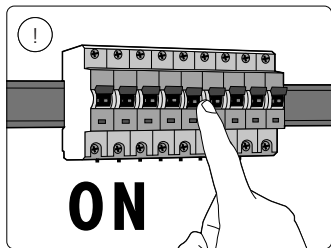

22

23

24

27

31

Signify  
I.B.R.S. / C.C.R.I. Numéro 10461  
5600 VB Eindhoven,  
the Netherlands  
☎00800-74454775

© 2022 Signify Holding  
All rights reserved

[www.philips-hue.com](http://www.philips-hue.com)