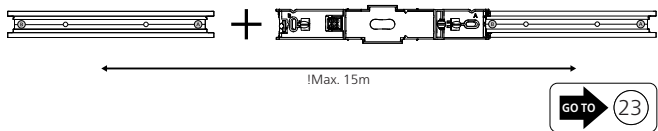

22

23

24

27

31

Signify  
I.B.R.S. / C.C.R.I. Numéro 10461  
5600 VB Eindhoven,  
the Netherlands  
☎00800-74454775

© 2022 Signify Holding  
All rights reserved

[www.philips-hue.com](http://www.philips-hue.com)