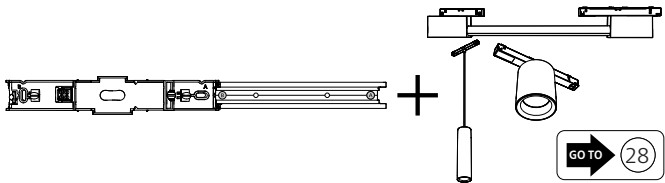

22

23

24

27

31

Signify  
I.B.R.S. / C.C.R.I. Numéro 10461  
5600 VB Eindhoven,  
the Netherlands  
☎00800-74454775

© 2022 Signify Holding  
All rights reserved

[www.philips-hue.com](http://www.philips-hue.com)