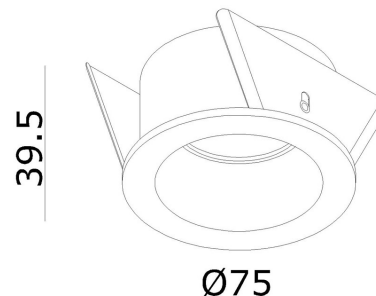

Absinthe Clickfit Solo Deep O

Algemene Informatie

Ref: 12079-02

ClickFit Solo Deep O zwart GU10 35W 230V voor ø50mm lamp - IP54 - inb gat ø65mm RAL 9005

Kleur Black

Dimbaar ja

Inclusief Lampen nee

Richtbaar nee

Binnengebruik ja

Buitengebruik ja

Lichtrichting onder

Montage bladveren

Inbouw ja

Technische Gegevens

Aantal Lampen 1

Vermogen 35W

Lampsocket GU10 (ø50)

Voltage/Stroom 230V

IP Waarde IP 54

Inbouw Diameter 65mm

Inbouw Hoogte 90mm

Breedte 75mm

Hoogte 40mm