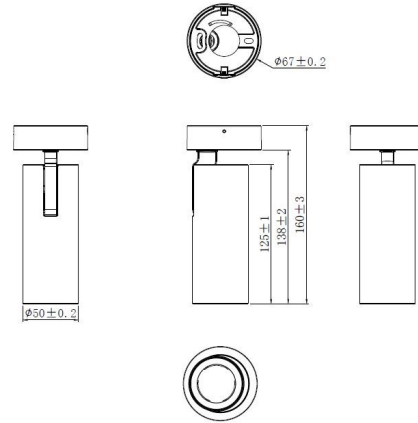

Absinthe Tuup II Surface DIM

Algemene Informatie

Ref: 38013-02-HW

Tuup II Surface zwart 10W 36° 2700K 230V
dimbaar - 709 lm - IP20 - CRI90
L125xD50xH192mm

Kleur	Black
Dimbaar	ja
Inclusief Lampen	ja
Richtbaar	ja
Binnengebruik	ja
Buitengebruik	nee
Inbouw	nee

Technische Gegevens

Aantal Lampen	1
Lampsocket	LED
Voltage/Stroom	230V
Openingshoek	36°
Lichtkleur	extra warm white
Kelvin	2700K
Lumen	706lm
CRI	90
IP Waarde	IP 20
Toebehoren	inclusief voeding
Breedte	50mm
Hoogte	160mm