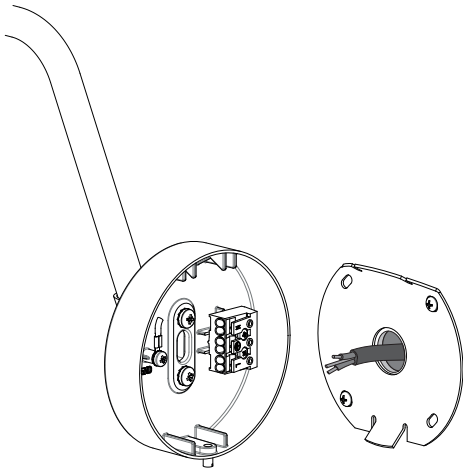

1

TURN OFF POWER
 Couper le courant! /
 Spegner la corrente! /
 Strom Abshalten!

2

3

4

5

6

To be used only with 5013xxx Tapered Drum 155/
À utiliser uniquement avec 5013xxx Tapered Drum 155/
Da utilizzare solo con 5013xxx Tapered Drum 155/
Nur zur Verwendung mit 013xxx Tapered Drum 155

5013xxx Tapered Drum 155

Shade sold separately / Abat-jour vendu séparément / Paralume venduto separatamente / Lampenschirm separat erhältlich

Metal/Métal/Metallo/ Metall

Fabric/Tissu/Tessuto/Stoff