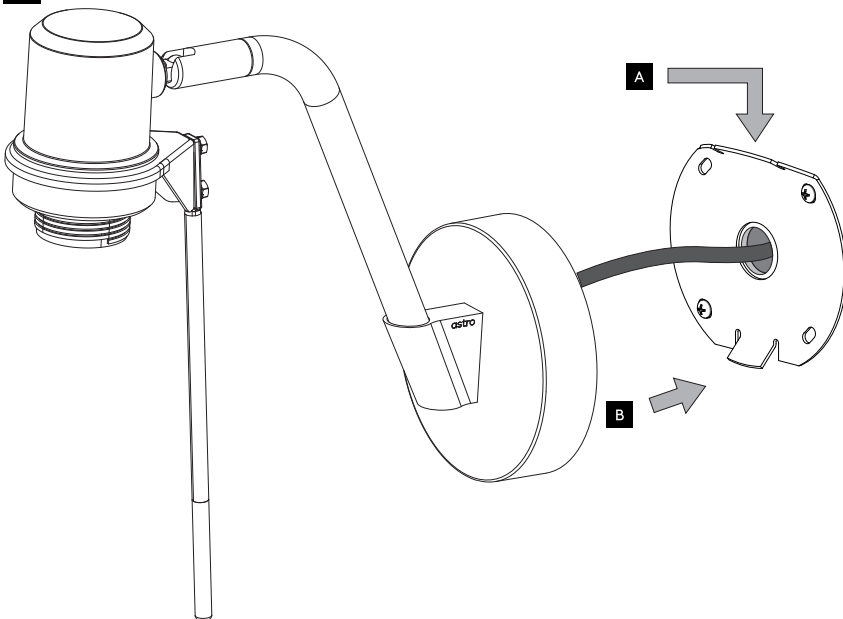

DE

LESEN SIE BITTE DIE ANWEISUNGEN
SORGFÄLTIG DURCH, BEVOR SIE MIT DEM
ZUSAMMENBAUEN BEGINNEN

Phase: Normalerweise Braun / Rot
Nulleiter: Normalerweise Blau / Schwarz
Erde: Normalerweise Grün / Gelb

FOR WALL USE ONLY
Usage mural uniquement
Solo per uso a parete
Nur zur Verwendung als Wandleuchte

1

TURN OFF POWER
 Couper le courant! /
 Spegner la corrente! /
 Strom Abshalten!

2

3

4

5

6

To be used only with 5013xxx Tapered Drum 155/
À utiliser uniquement avec 5013xxx Tapered Drum 155/
Da utilizzare solo con 5013xxx Tapered Drum 155/
Nur zur Verwendung mit 013xxx Tapered Drum 155

5013xxx Tapered Drum 155

Shade sold separately / Abat-jour vendu séparément / Paralume venduto separatamente / Lampenschirm separat erhältlich

Metal/Métal/Metallo/ Metall

Fabric/Tissu/Tessuto/Stoff