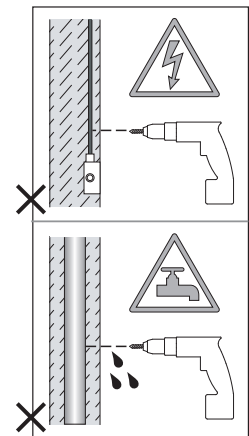

GB

PLEASE READ THE INSTRUCTIONS CAREFULLY
BEFORE COMMENCING ASSEMBLY

Live: Normally Brown / Red
Neutral: Normally Blue / Black
Earth: Normally Green / Yellow

IT

LEGGERE ATTENTAMENTE LE ISTRUZIONI
PRIMA DI COMINCIARE L'ASSEMBLAGGIO

Cavo positivo: normalmente marrone o rosso
Cavo neutro: normalmente blu o nero
Cavo terra: normalmente verde o giallo

FR

LIRE ATTENTIVEMENT LES INSTRUCTIONS
AVANT DE COMMENCER LE MONTAGE

Phase: Normalement Brun / Rouge
Neutre: Normalement Bleu / Noir
Terre: Normalement Vert / Jaune

DE

LESEN SIE BITTE DIE ANWEISUNGEN
SORGFÄLTIG DURCH, BEVOR SIE MIT DEM
ZUSAMMENBAUEN BEGINNEN

Phase: Normalerweise Braun / Rot
Nulleiter: Normalerweise Blau / Schwarz
Erde: Normalerweise Grün / Gelb