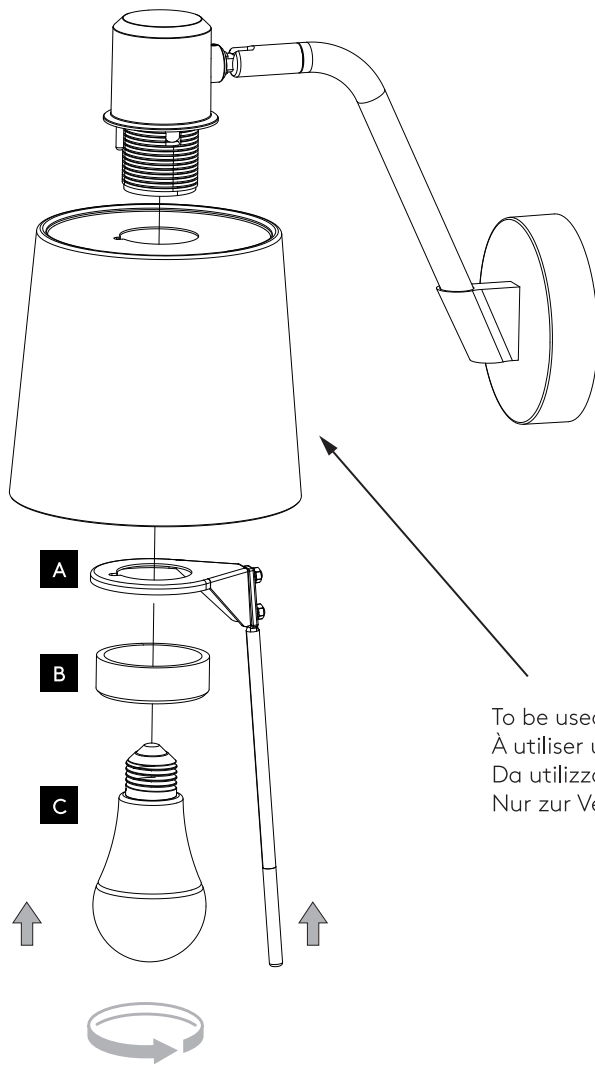

DE

LESEN SIE BITTE DIE ANWEISUNGEN
SORGFÄLTIG DURCH, BEVOR SIE MIT DEM
ZUSAMMENBAUEN BEGINNEN

Phase: Normalerweise Braun / Rot
Nulleiter: Normalerweise Blau / Schwarz
Erde: Normalerweise Grün / Gelb

FOR WALL USE ONLY
Usage mural uniquement
Solo per uso a parete
Nur zur Verwendung als Wandleuchte

1

TURN OFF POWER
 Couper le courant! /
 Spegner la corrente! /
 Strom Abshalten!

2

3

4

5

6

To be used only with 5013xxx Tapered Drum 155/
À utiliser uniquement avec 5013xxx Tapered Drum 155/
Da utilizzare solo con 5013xxx Tapered Drum 155/
Nur zur Verwendung mit 013xxx Tapered Drum 155

5013xxx Tapered Drum 155

Shade sold separately / Abat-jour vendu séparément / Paralume venduto separatamente / Lampenschirm separat erhältlich

Metal/Métal/Metallo/ Metall

Fabric/Tissu/Tessuto/Stoff