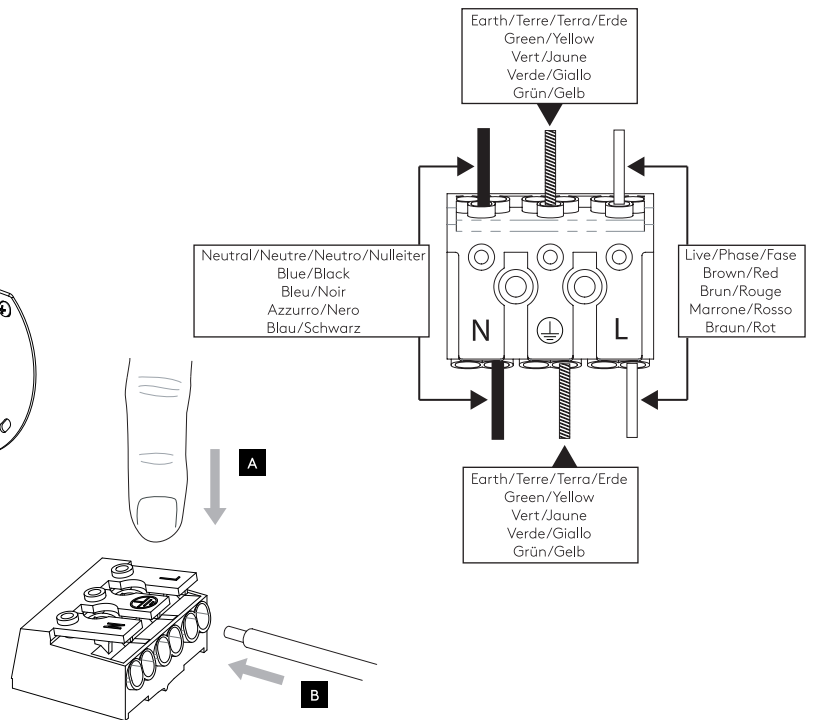

Cavo positivo: normalmente marrone o rosso
Cavo neutro: normalmente blu o nero
Cavo terra: normalmente verde o giallo

FR

LIRE ATTENTIVEMENT LES INSTRUCTIONS
AVANT DE COMMENCER LE MONTAGE

Phase: Normalement Brun / Rouge
Neutre: Normalement Bleu / Noir
Terre: Normalement Vert / Jaune

DE

LESEN SIE BITTE DIE ANWEISUNGEN
SORGFÄLTIG DURCH, BEVOR SIE MIT DEM
ZUSAMMENBAUEN BEGINNEN

Phase: Normalerweise Braun / Rot
Nulleiter: Normalerweise Blau / Schwarz
Erde: Normalerweise Grün / Gelb

FOR WALL USE ONLY
Usage mural uniquement
Solo per uso a parete
Nur zur Verwendung als Wandleuchte

1

TURN OFF POWER
 Couper le courant! /
 Spegner la corrente! /
 Strom Abshalten!

2

3

4

5

6

To be used only with 5013xxx Tapered Drum 155/
À utiliser uniquement avec 5013xxx Tapered Drum 155/
Da utilizzare solo con 5013xxx Tapered Drum 155/
Nur zur Verwendung mit 013xxx Tapered Drum 155

5013xxx Tapered Drum 155

Shade sold separately / Abat-jour vendu séparément / Paralume venduto separatamente / Lampenschirm separat erhältlich

Metal/Métal/Metallo/ Metall

Fabric/Tissu/Tessuto/Stoff