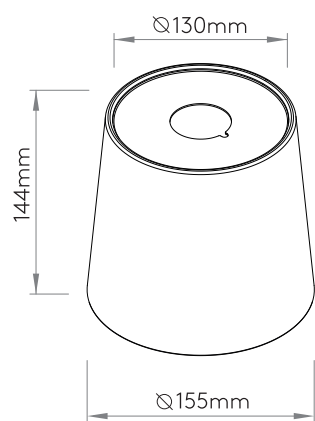

To be used only with 5013xxx Tapered Drum 155/
À utiliser uniquement avec 5013xxx Tapered Drum 155/
Da utilizzare solo con 5013xxx Tapered Drum 155/
Nur zur Verwendung mit 013xxx Tapered Drum 155

5013xxx Tapered Drum 155

Shade sold separately / Abat-jour vendu séparément / Paralume venduto separatamente / Lampenschirm separat erhältlich

Metal/Métal/Metallo/ Metall