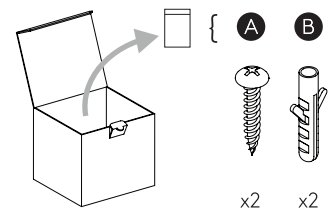

FOR WALL USE ONLY
Usage mural uniquement
Solo per uso a parete
Nur zur Verwendung als Wandleuchte