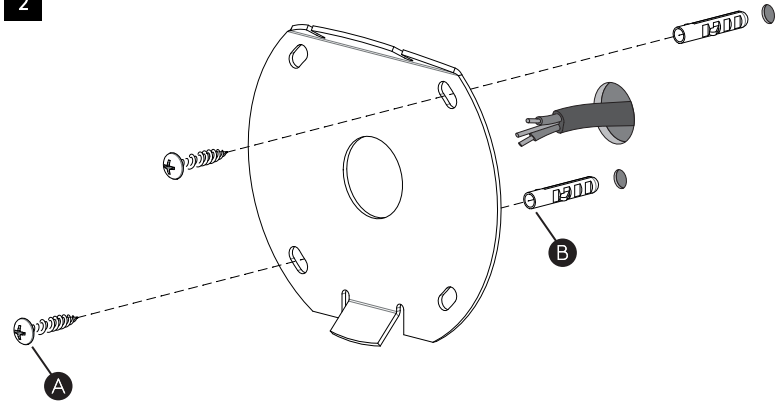

DE

LESEN SIE BITTE DIE ANWEISUNGEN
SORGFÄLTIG DURCH, BEVOR SIE MIT DEM
ZUSAMMENBAUEN BEGINNEN

Phase: Normalerweise Braun / Rot
Nulleiter: Normalerweise Blau / Schwarz
Erde: Normalerweise Grün / Gelb

FOR WALL USE ONLY
Usage mural uniquement
Solo per uso a parete
Nur zur Verwendung als Wandleuchte

1

TURN OFF POWER
 Couper le courant! /
 Spegner la corrente! /
 Strom Abshalten!

2

3

4

5

6

To be used only with 5013xxx Tapered Drum 155/
À utiliser uniquement avec 5013xxx Tapered Drum 155/
Da utilizzare solo con 5013xxx Tapered Drum 155/
Nur zur Verwendung mit 013xxx Tapered Drum 155