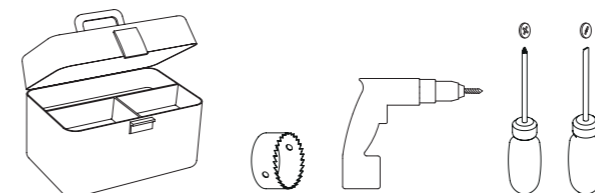

NOT SUITABLE FOR COVERING WITH THERMAL INSULATION.
Ne peut être recouvert de matériaux d'isolation.
Non adatto ad essere coperto da isolanti termici.
Nicht für die Abdeckung mit Wärmedämmung geeignet.

NOT SUITABLE FOR MOUNTING IN FLAMMABLE MATERIALS, E.G. WOOD.
Ne convient pas pour montage dans des matériaux inflammables.
Non adatto ad essere montato in materiali infiammabili (per esempio legno).
Nicht geeignet für eine Installation auf brennbaren Materialien, wie z.B. Holz.