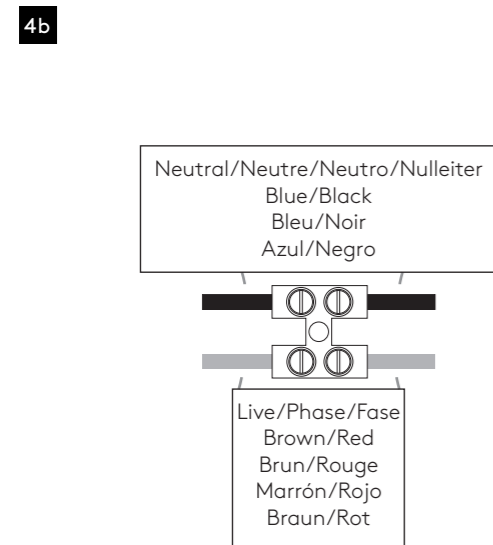

INSIDE

TURN OFF POWER
Couper Le Courant! / Strom Abhalten!
/ Corte La Corriente!