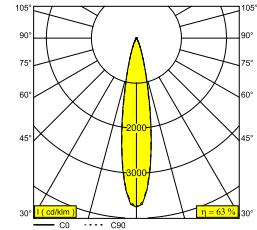

## SPY 52 ON 2 SOFT 93020 DIM8 B-B

19832 9028 B-B

BESCHIKBAAR IN  
**ZWART-ZWART** 19832 9028 B-B  
**WIT-WIT** 19832 9028 W-W

[Bekijk op website](#)

### Algemene info

<b>LOCATIE</b>	binnen
<b>INSTALLATIE</b>	Plafond Opbouw
<b>STOF EN WATERDICHTHEID</b>	IP20
<b>GEWICHT (KG)</b>	1
<b>RICHTBAARHEID</b>	0° tot 90° zwenkbaar, 355° roteerbaar
<b>INFO</b>	2 x REFLECTOR FL-20° INCL.DIMMABLE LED POWER SUPPLY 350mA-DC Optional REFLECTORS 30° & 45° available