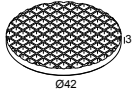

### Accessoires

HONEYCOMB 42  
 SPREAD LENS 42  
 LINEAR SPREAD LENS 42  
 SOFTENING LENS 42  
 GLASS SBL 42

 DELTALIGHT®

**SPY 52 ON 2 SOFT 93020 DIM8 B-B**

19832 9028 B-B

Voor gedetailleerde montage gegevens, consulteer de handleiding: [19832\\_XXX8\\_HAND.pdf](#)

**SPY 52 ON 2 SOFT 93020 DIM8 B-B**

19832 9028 B-B

**VERVOLLEDIG UW SPECIFICATIE**

**Light veranderende onderdelen**

---

**19810 0010 B** HONEYCOMB 42 SINGLE USE B

**19810 0020** LINEAR SPREAD LENS 42

**19810 0030** SPREAD LENS 42