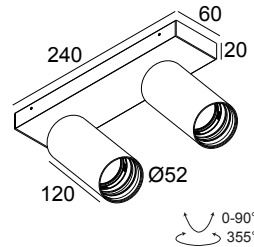

## SPY 52 ON 2 SOFT 93020 DIM8 B-B

19832 9028 B-B

BESCHIKBAAR IN  
**ZWART-ZWART** 19832 9028 B-B  
**WIT-WIT** 19832 9028 W-W

[Bekijk op website](#)

### Algemene info

<b>LOCATIE</b>	binnen
<b>INSTALLATIE</b>	Plafond Opbouw
<b>STOF EN WATERDICHTHEID</b>	IP20
<b>GEWICHT (KG)</b>	1
<b>RICHTBAARHEID</b>	0° tot 90° zwenkbaar, 355° roteerbaar
<b>INFO</b>	2 x REFLECTOR FL-20° INCL.DIMMABLE LED POWER SUPPLY 350mA-DC Optional REFLECTORS 30° & 45° available