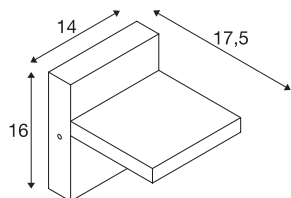

## TECHNISCHE GEGEVENS

Art.nr.:	1002990
Primaire nominale spanning	100-277V ~50/60Hz mA/V
Secundaire stroom/spanning	500mA
Lengte	14 cm
Hoogte	16 cm
Diepte	17.5 cm
Nettogewicht	1.272 kg
Brutogewicht	1.545 kg
IP-code	IP 54
Beschermingsklasse	I
Schokbestendigheidsklasse	IK03
Schokbestendigheid	0,35 Joule
Montage	opbouw
Montagebeschrijving	wand
Wattage	14 W
Lumen	750 lm
Lichtkleurtemperatuur	3000/4000 Kelvin
Kleur	antraciet
CRI	80
LXXBXX-gegevens	L70B50
Levensduur	50000 h
Omgevingstemperatuur	40 °C