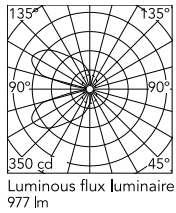

### Technical Drawings

2D [↓ ZIP](#)

3D [↓ ZIP](#)

[↓ ZIP](#) Bim

## Schematic light drawing

Beam Angle: 52°

h(m)	E(lx)	D(m)
1	132	3.53
2	33	7.06
3	15	10.59
4	8	14.13
5	5	17.66

Luminous flux Luminaire  
977 lm