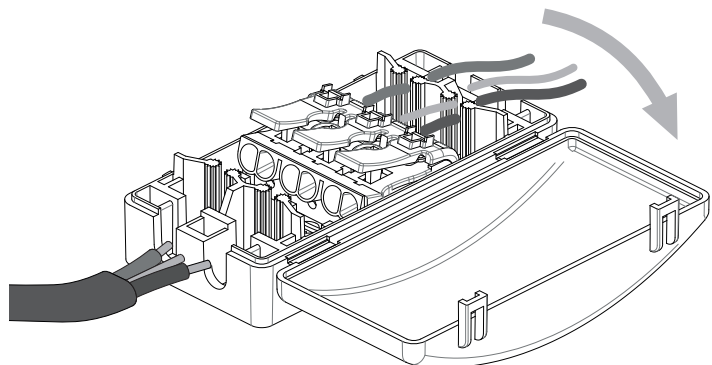

1

TURN OFF POWER
Couper le courant! /
Spegner la corrente! /
Strom Abhalten!

2

3