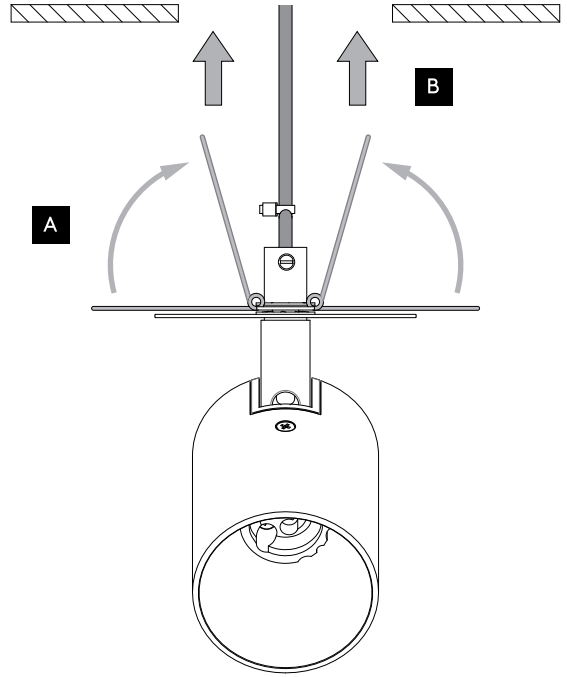

4

5

6

OR/
OU/
O/
ODER

MAGNETIC/
MAGNÉTIQUE/
MAGNETICO/
MAGNETISCH