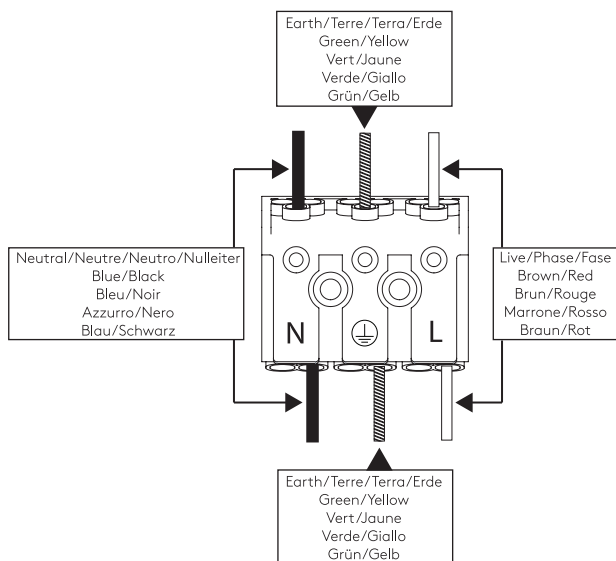

1

TURN OFF POWER
Couper le courant! /
Spegner la corrente! /
Strom Abhalten!

2

3