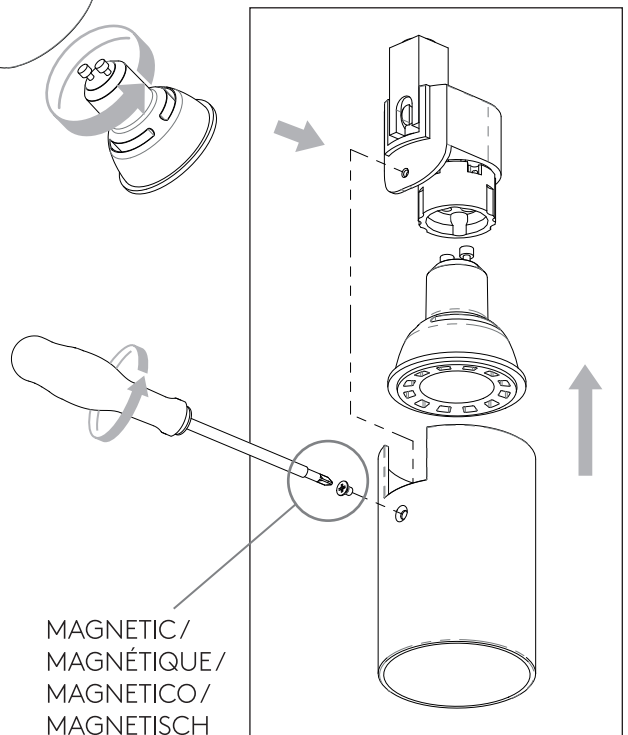

MAGNETIC/
MAGNÉTIQUE/
MAGNETICO/
MAGNETISCH