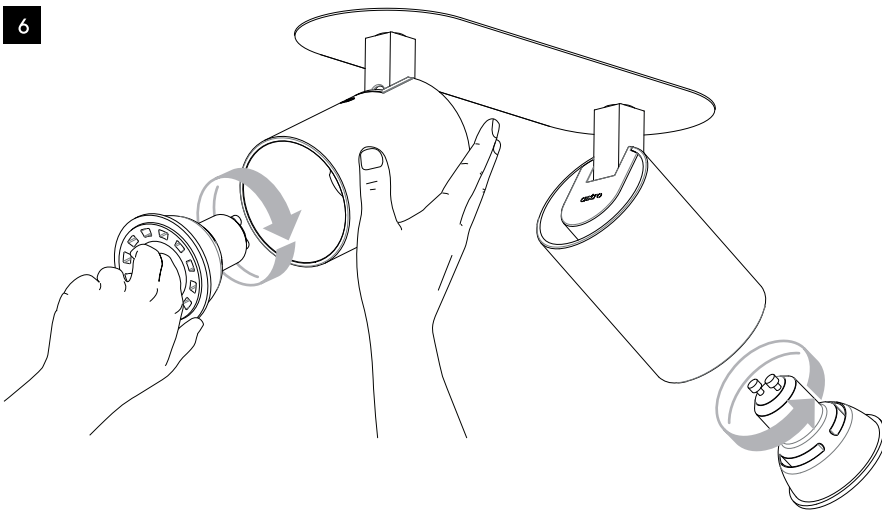

6

OR/
OU/
O/
ODER