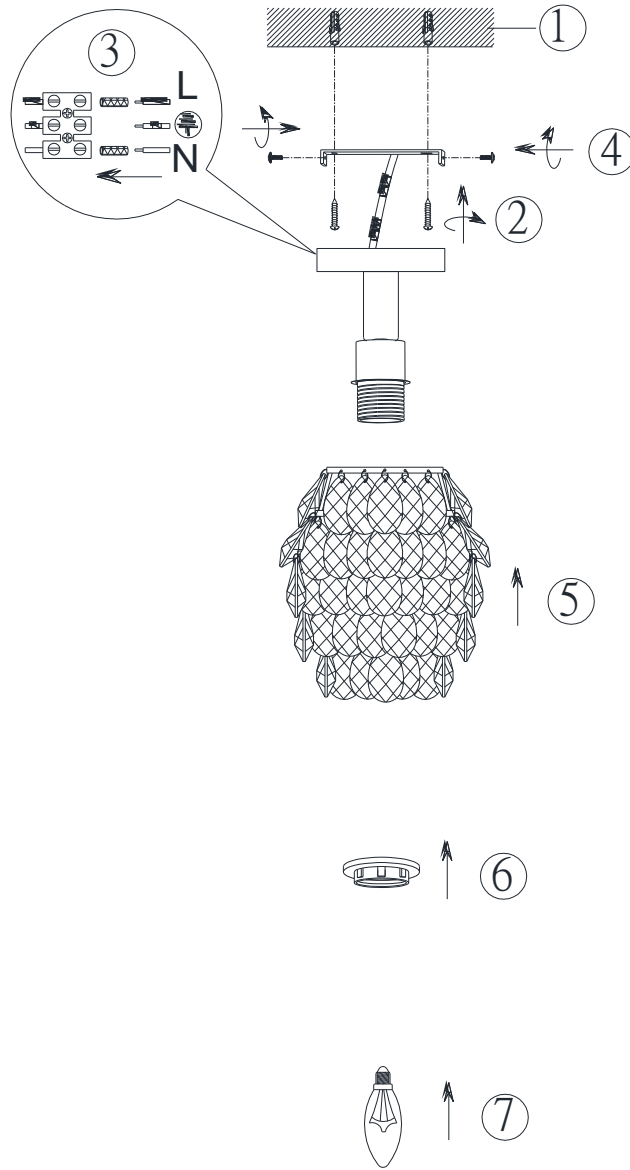

230V ~ 50Hz, 1 x E14 / max. 40W