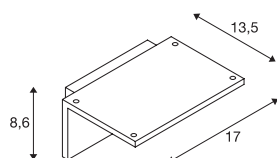

TECHNISCHE GEGEVENS

Art.nr.	1001969
IP-code	IP 44
Schokbestendigheidsklasse	IK 02
Schokbestendigheid	0.2 Joule
Montage	opbouw
Montagebeschrijving	wand
Aantal doorvoerbedrading	20
Primaire nominale spanning	100-240V ~50/60Hz
Secundaire stroom/spanning	240 mA
Beschermingsklasse	I
Wattage	9.8 W
minimale omgevingstemperatuur	-25 °C
maximale omgevingstemperatuur	45 °C
Nominaal stand-byvermogen	0.5 W
Niveau van inschakelstroom	4.5 A
Duur van inschakelstroom	100 µs
Stroboscopisch effect (SVM)	0.02
Lumen	750 lm
Lichtkleurtemperatuur	3000 Kelvin
Stralingshoek	100 °
Kleur	antraciet
CRI	80

Lichtbron

916333	
--------	---

LXXBXX-gegevens	L80B50
Levensduur	25000 h
Lichtuitlaat	direct
Breedte	17 cm
Hoogte	8.6 cm
Diepte	13.5 cm
Nettogewicht	0.634 kg
Brutogewicht	0.817 kg
BIG WHITE pagina	642