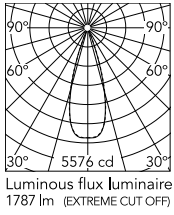

### Physical

Colour	Black/White
Trim	Yes
Orientation	Fixed
Recessed depth (mm)	75
Length (mm)	287
Net weight (kg)	0.50
IP internal	20
IP external	55

### Technical Drawings

[2D](#) ZIP

[3D](#) ZIP

[Bim](#) ZIP

## Schematic light drawing

Beam Angle: 33°

h(m)	E(lx)	D(m)
1	5570	0.59
2	1392	1.18
3	619	1.78
4	348	2.37
5	223	2.96