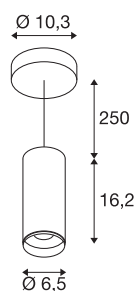

NUMINOS® PD DALI S

indoor led pendelarmatuur zwart/zwart 2700K 36°

Het NUMINOS armatuursysteem van SLV combineert technologie, design en functionaliteit als geen ander. Zo kunt u met verschillende downlights en spots duizend mogelijkheden voor lichtontwerp ervaren. Zoals bij de NUMINOS® PD DALI S pendelarmatuur, die indruk maakt door zijn hoogwaardige afwerking en licht. Met de spotlight kunt u kiezen voor gerichte verlichting of hoogwaardige verlichting van grotere gebieden. De pendelarmatuur overtuigt met een opgenomen vermogen van 10,42 watt, een lichtsterkte van 985 lumen, een kleurtemperatuur van 2700 Kelvin en een hoge kleurweergave-index van meer dan 90. U kunt de montage dan in een mum van tijd afronden. Wanneer kiest u voor NUMINOS® van SLV?

TECHNISCHE GEGEVENS

Art.nr.	1004435
Montage	opbouw
Montagebeschrijving	plafond,plafond met toebehoren
dimbaar	Ja
Dimtechnologie	DALI
Primaire nominale spanning	220-240V ~50/60Hz
Secundaire stroom/spanning	250 mA
Beschermingsklasse	I
Wattage	10.42 W
minimale omgevingstemperatuur	-20 °C
maximale omgevingstemperatuur	40 °C
Aantal armaturen bij LS B16A	72
Aantal armaturen bij LS C16A	122
Niveau van inschakelstroom	52 A
Duur van inschakelstroom	1 µs
Lumen	985 lm
Lichtkleurtemperatuur	2700 Kelvin
Stralingshoek	36 °
Kleur	zwart
CRI	90
UGR ≤	16
LXXBXX-gegevens	L80B50

Lichtbron

791819	
--------	---

Toebehoren

1006167	NUMINOS® S , Frontring wit
---------	----------------------------

Levensduur	50000 h
Lichtsterkteverdeling	rotatiesymmetrisch
Lichtuitlaat	direct
Risk Group	1
Hoogte	16.2 cm
Diameter	6.5 cm
Pendellengte	250 cm
Nettogewicht	1 kg
Brutogewicht	1.127 kg
BIG WHITE pagina	108